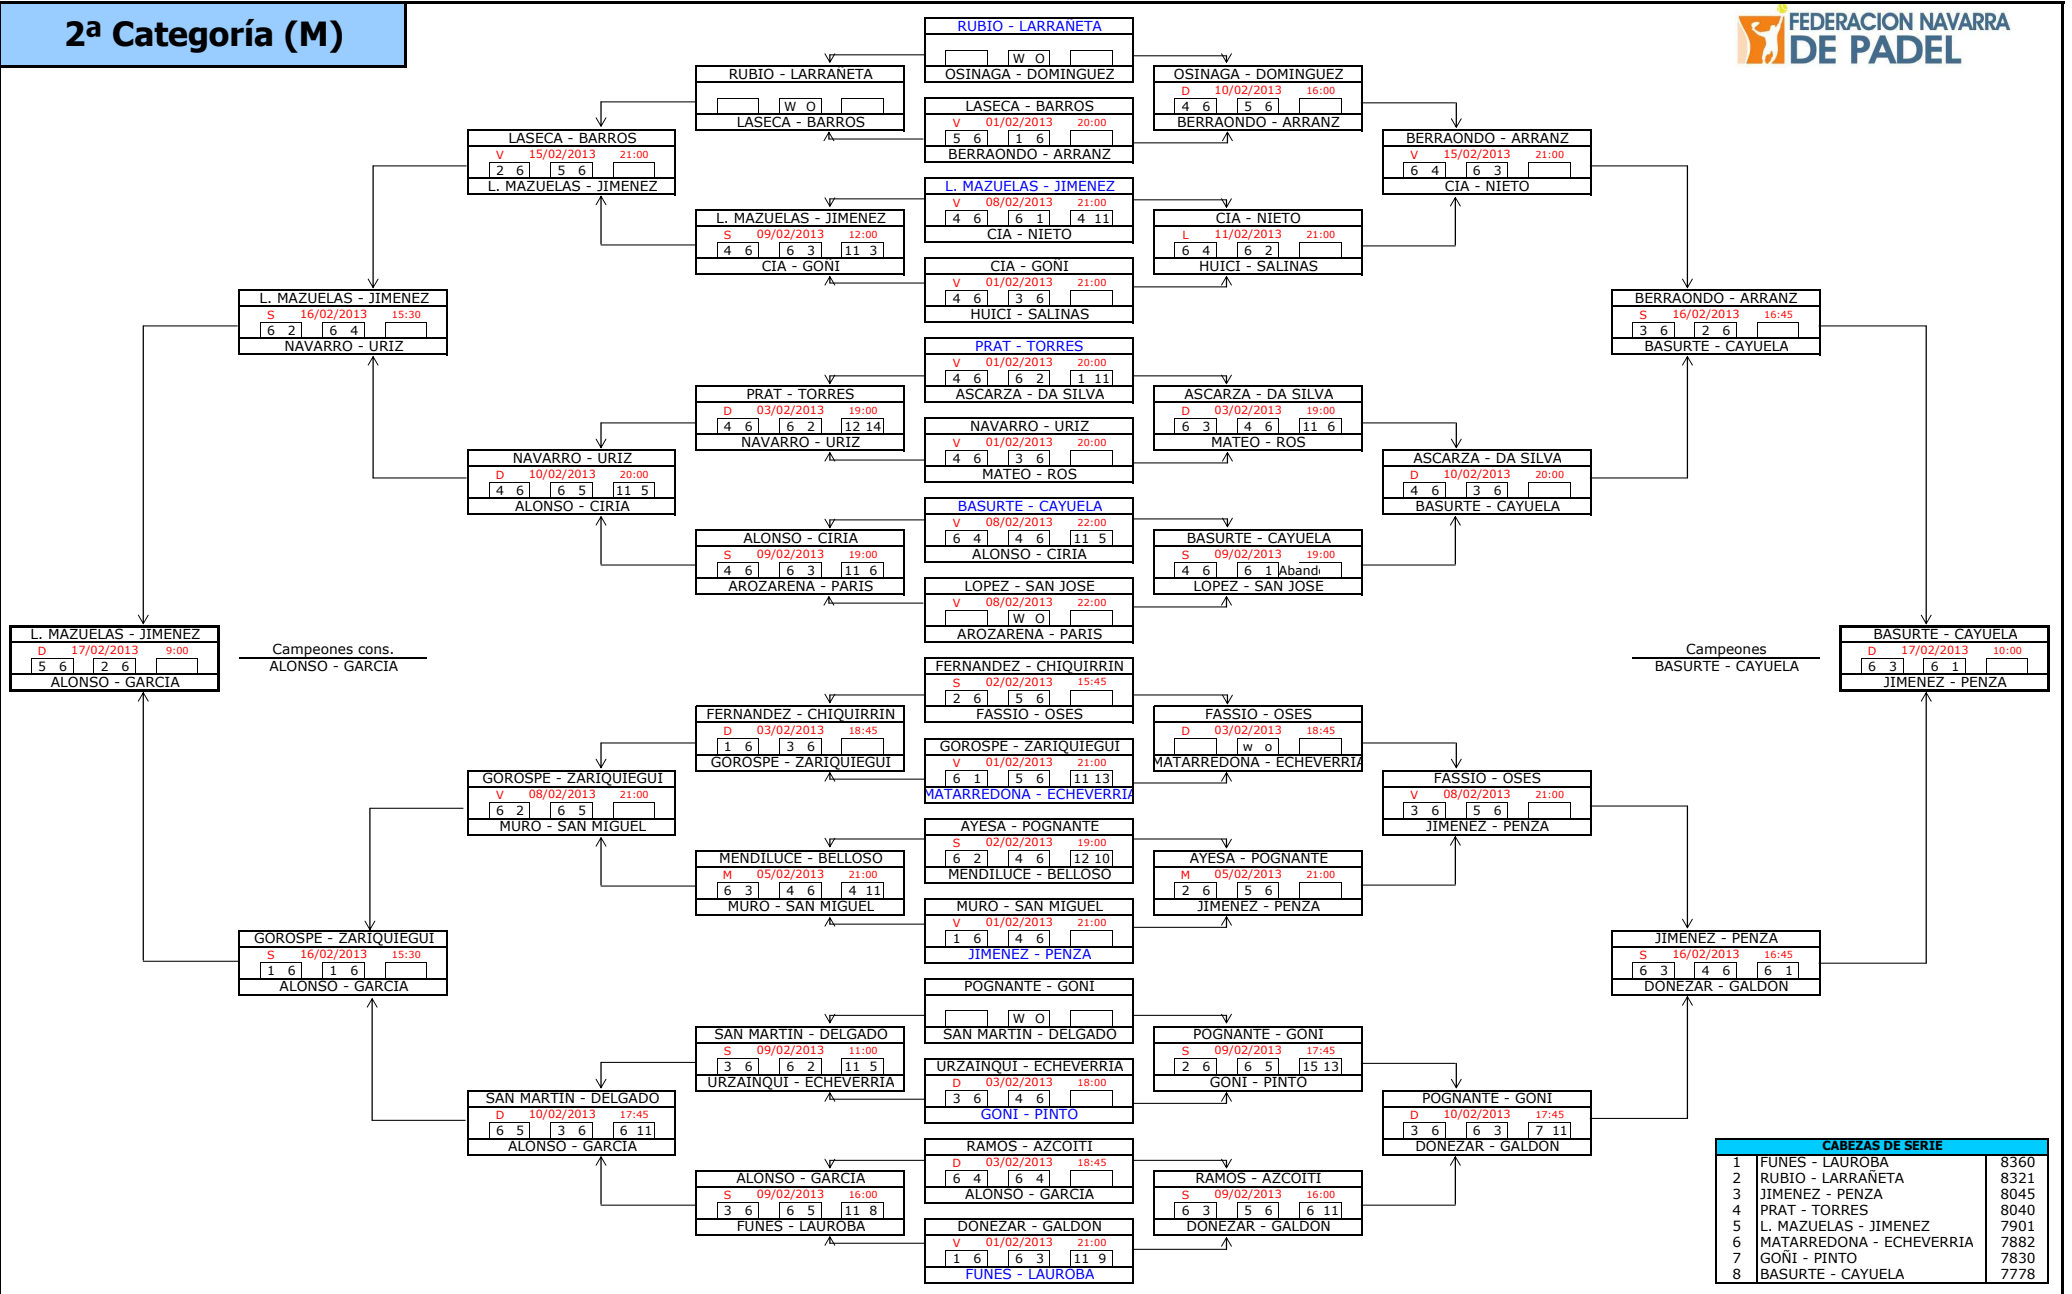

2ª Categoría (M)

CABEZAS DE SERIE		
1	FUNES - LAUROBA	8360
2	RUBIO - LARRANETA	8321
3	JIMENEZ - PENZA	8045
4	PRAT - TORRES	8040
5	L. MAZUELAS - JIMENEZ	7901
6	MATARREDONA - ECHEVERRIA	7882
7	GONI - PINTO	7830
8	BASURTE - CAYUELA	7778