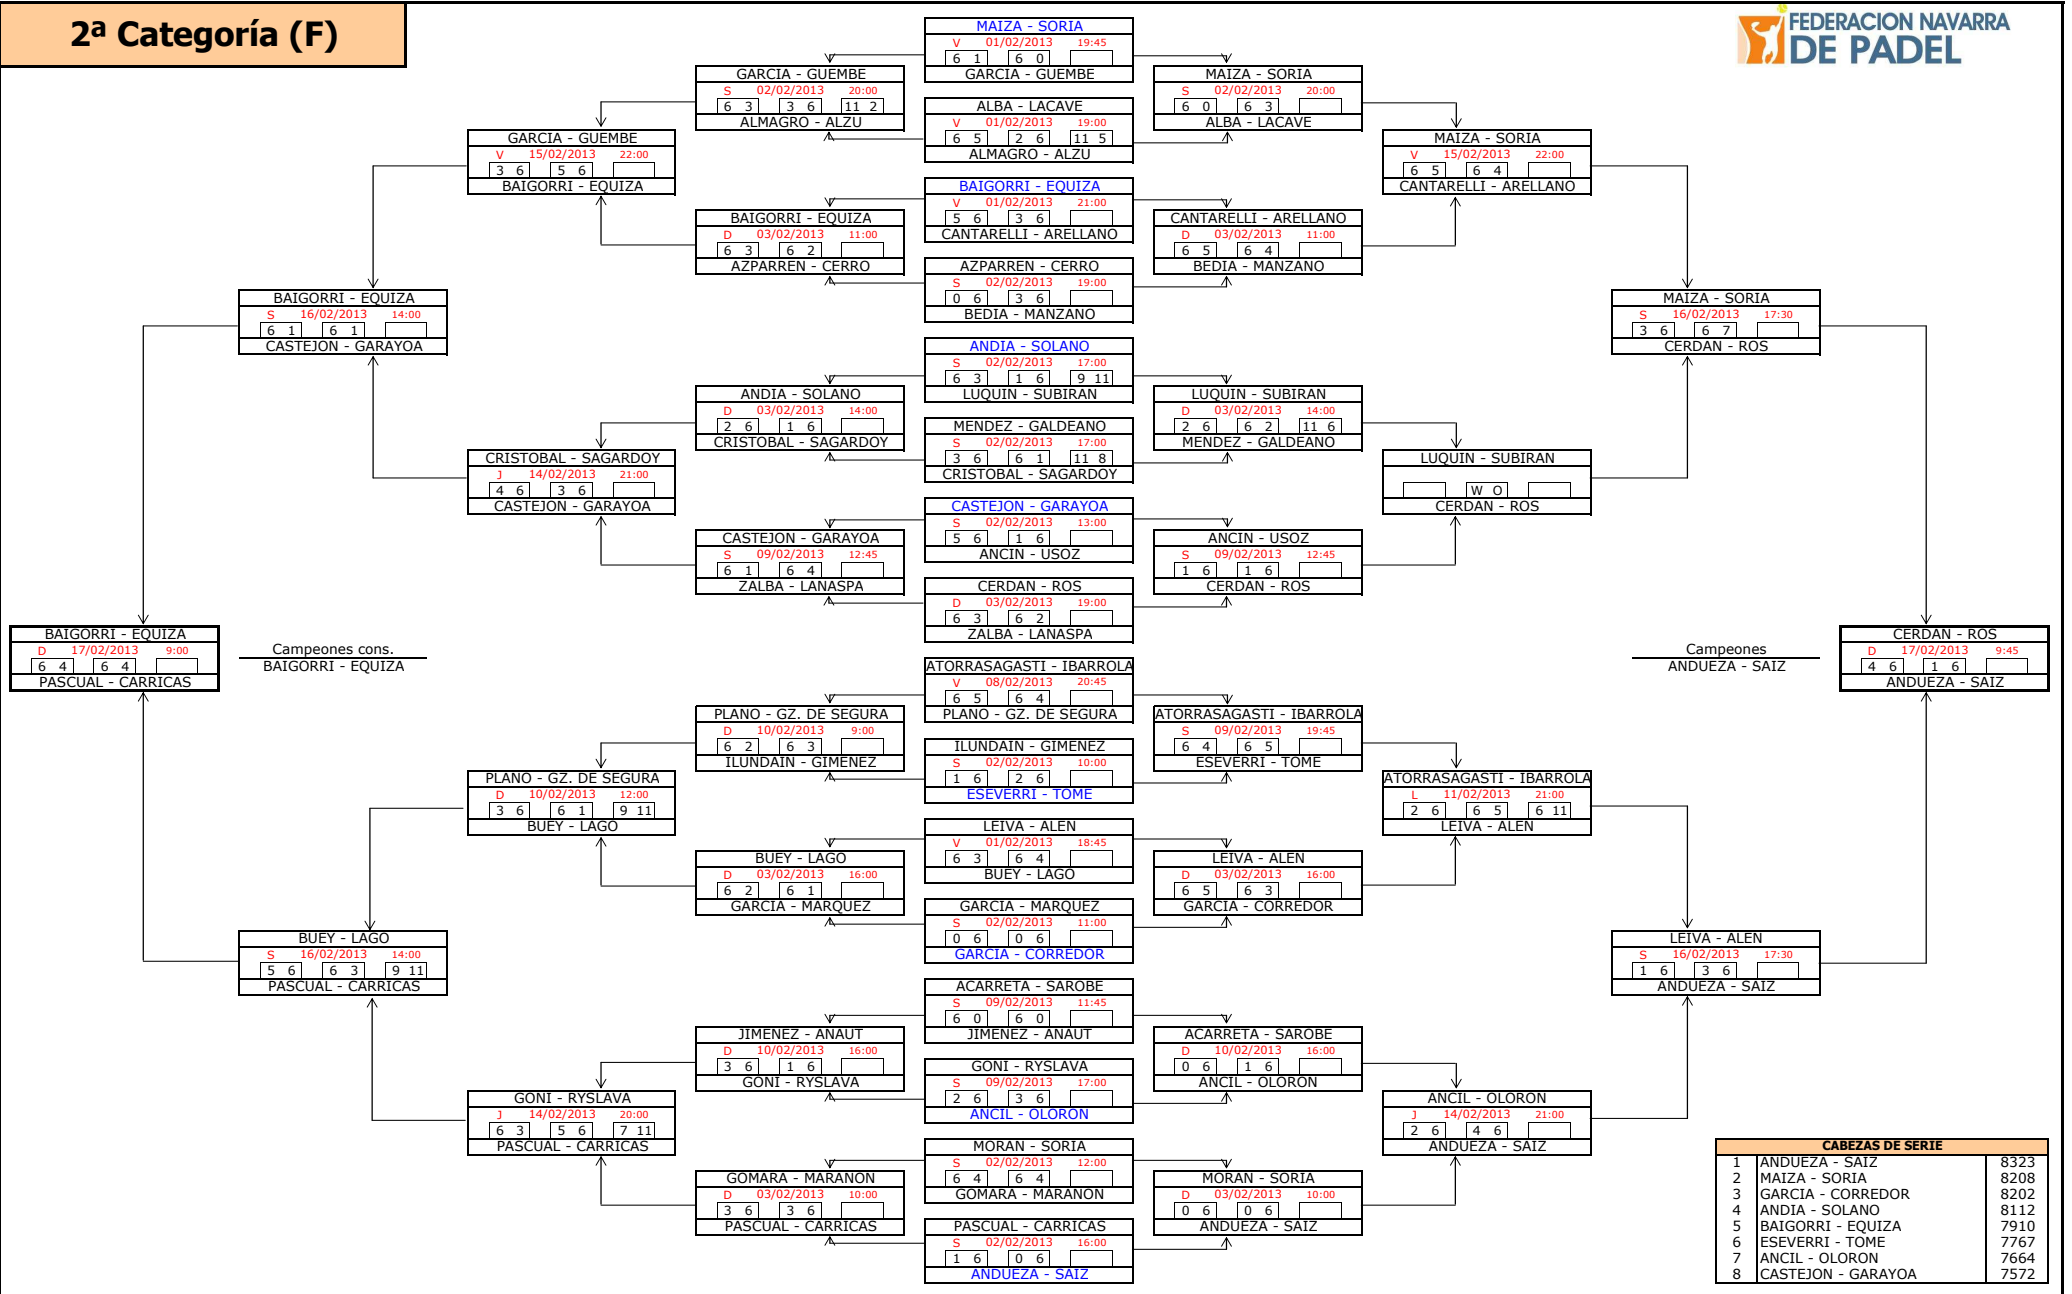

2ª Categoría (F)

CABEZAS DE SERIE		
1	ANDUEZA - SAIZ	8323
2	MAIZA - SORIA	8208
3	GARCIA - CORREDOR	8202
4	ANDIA - SOLANO	8112
5	BAIGORRI - EQUIZA	7910
6	ESEVERRI - TOME	7767
7	ANCIL - OLORON	7664
8	CASTEJON - GARAYOA	7572