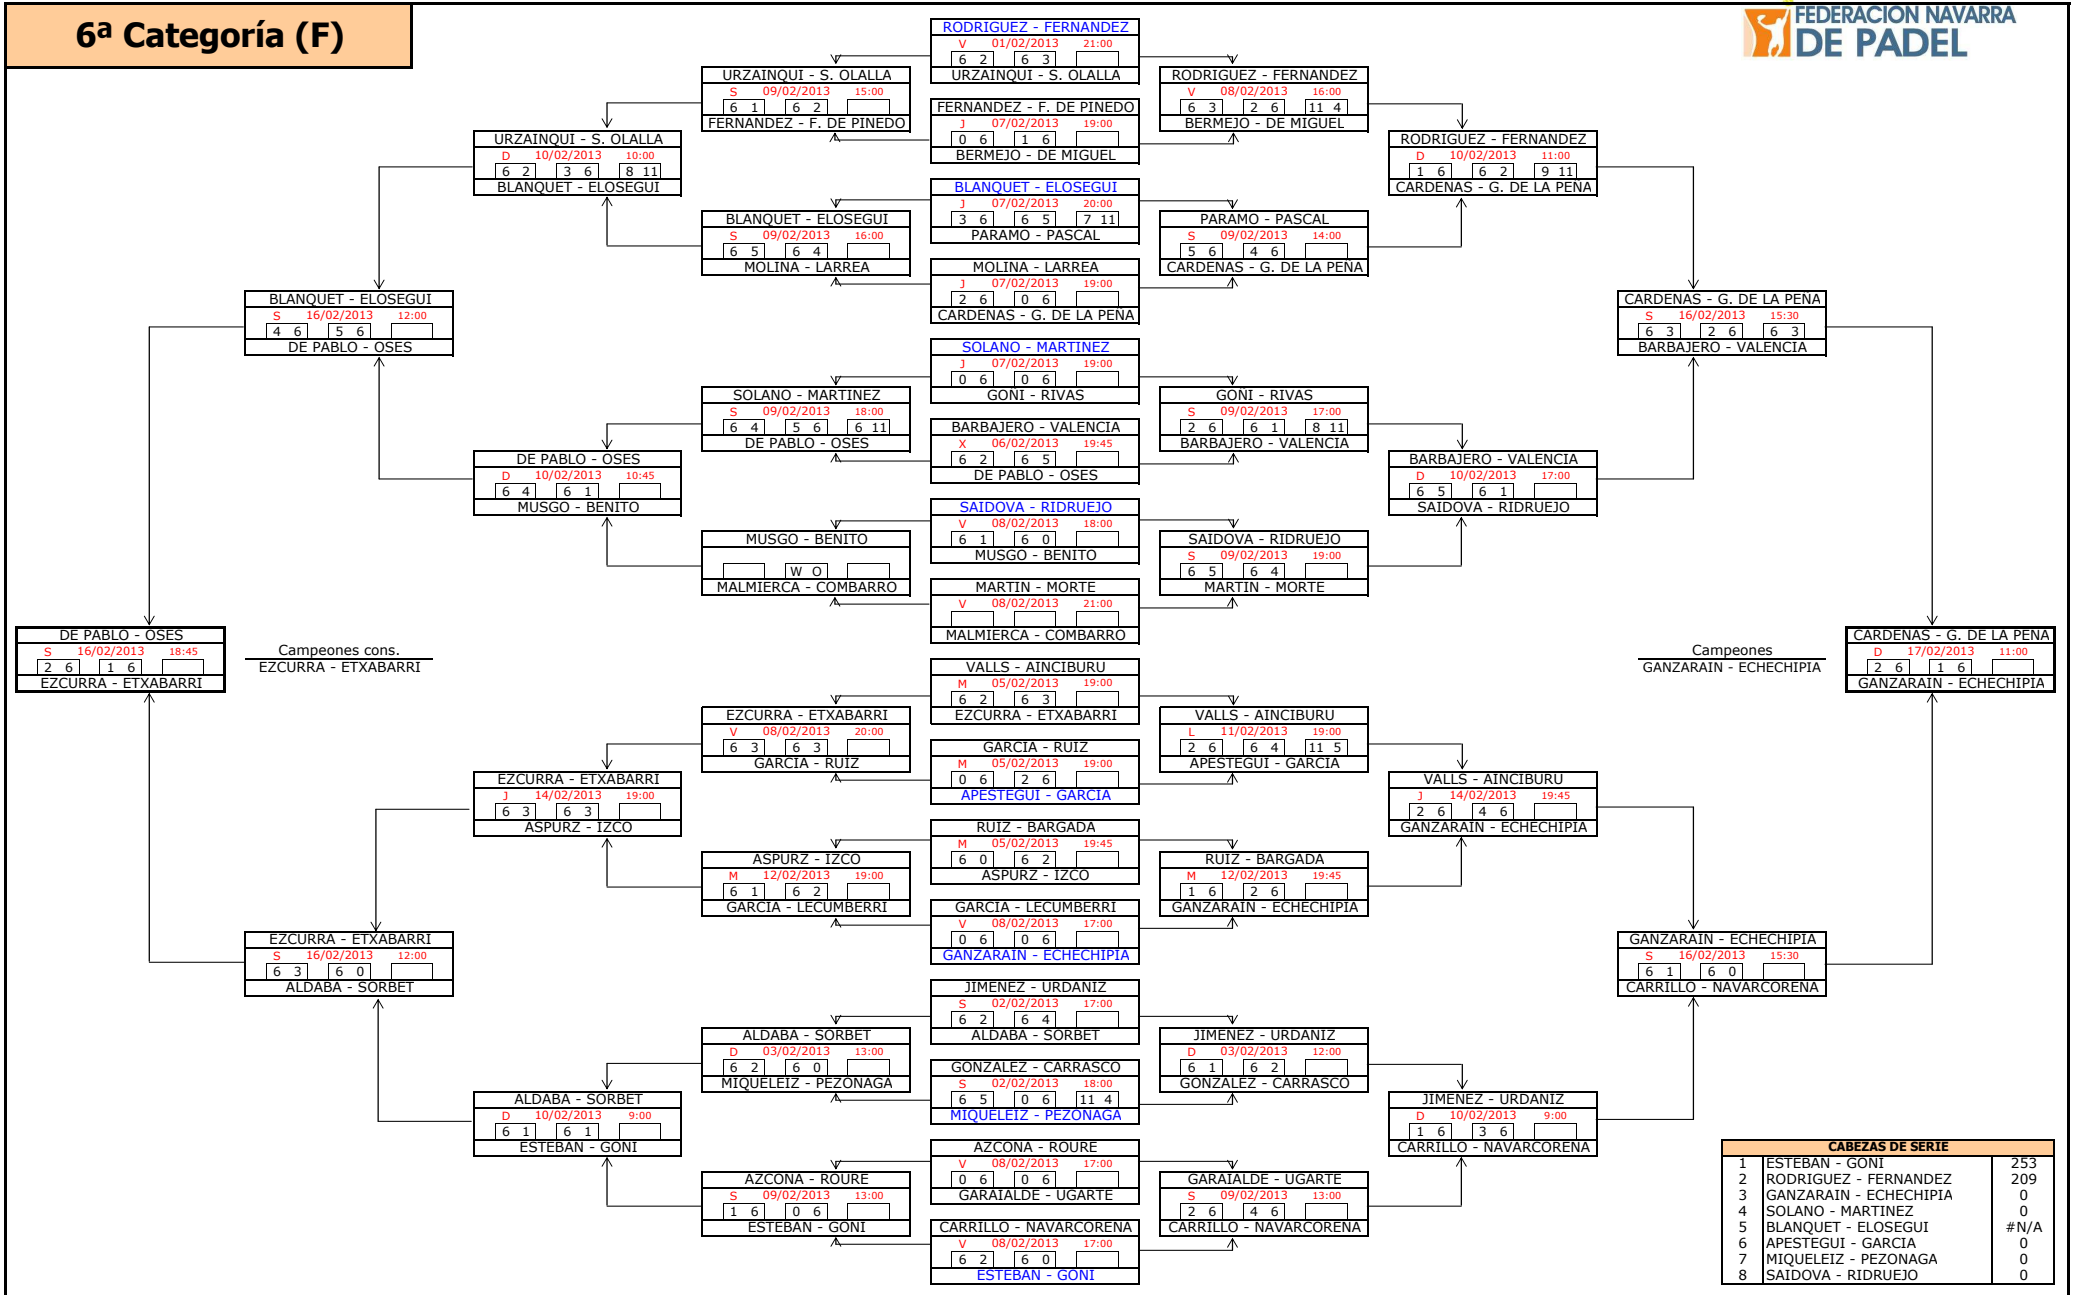

# 5ª Categoría (F)

Campeones cons.  
ESPARZA - EZCURRA

Campeones  
GARCIA - URIBE

CABEZAS DE SERIE		
1	ARTAJO - CASPISTEGUI	2568
2	URDIAIN - IRIARTE	2519
3	VISUS - ALLI	2496
4	GAVARI - G. DE CORTAZAR	2287
5	MORRAS - ALDAREGUIA	2180
6	URDANOZ - HERCE	1975
7	DOMENO - MUNUCE	1937
8	PEREZ - IDIAZABAL	1905

# 6ª Categoría (F)

Campeones cons.  
EZCURRA - ETXABARRI

Campeones  
GANZARAIN - ECHECHIPIA

CABEZAS DE SERIE		
1	ESTEBAN - GONI	253
2	RODRIGUEZ - FERNANDEZ	209
3	GANZARAIN - ECHECHIPIA	0
4	SOLANO - MARTINEZ	0
5	BLANQUET - ELOSEGUI	#N/A
6	APESTEGUI - GARCIA	0
7	MIQUELEIZ - PEZONAGA	0
8	SAIDOVA - RIDRUEJO	0