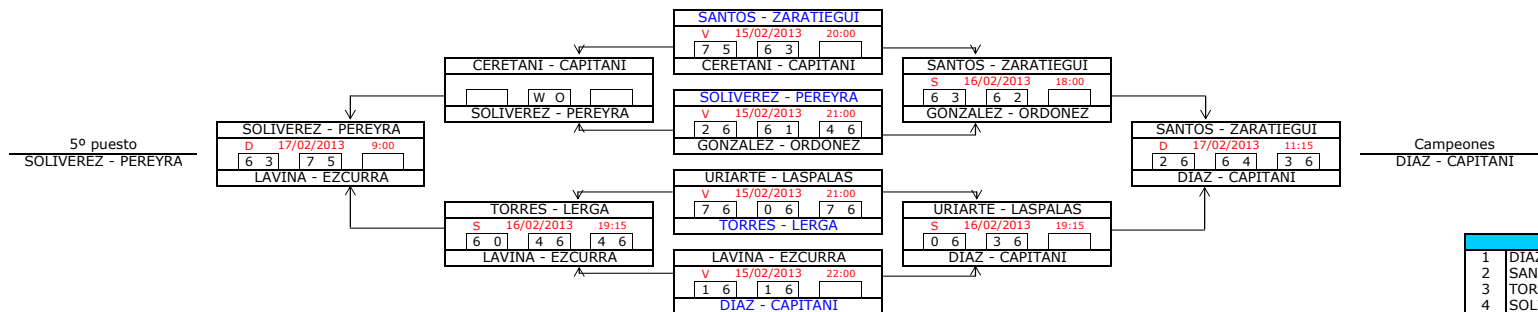

## FASE FINAL

CABEZAS DE SERIE		
1	DIAZ - CAPITANI	11968
2	SANTOS - ZARATIEGUI	11622
3	TORRES - LERGA	10738
4	SOLIVEREZ - PEREYRA	10702