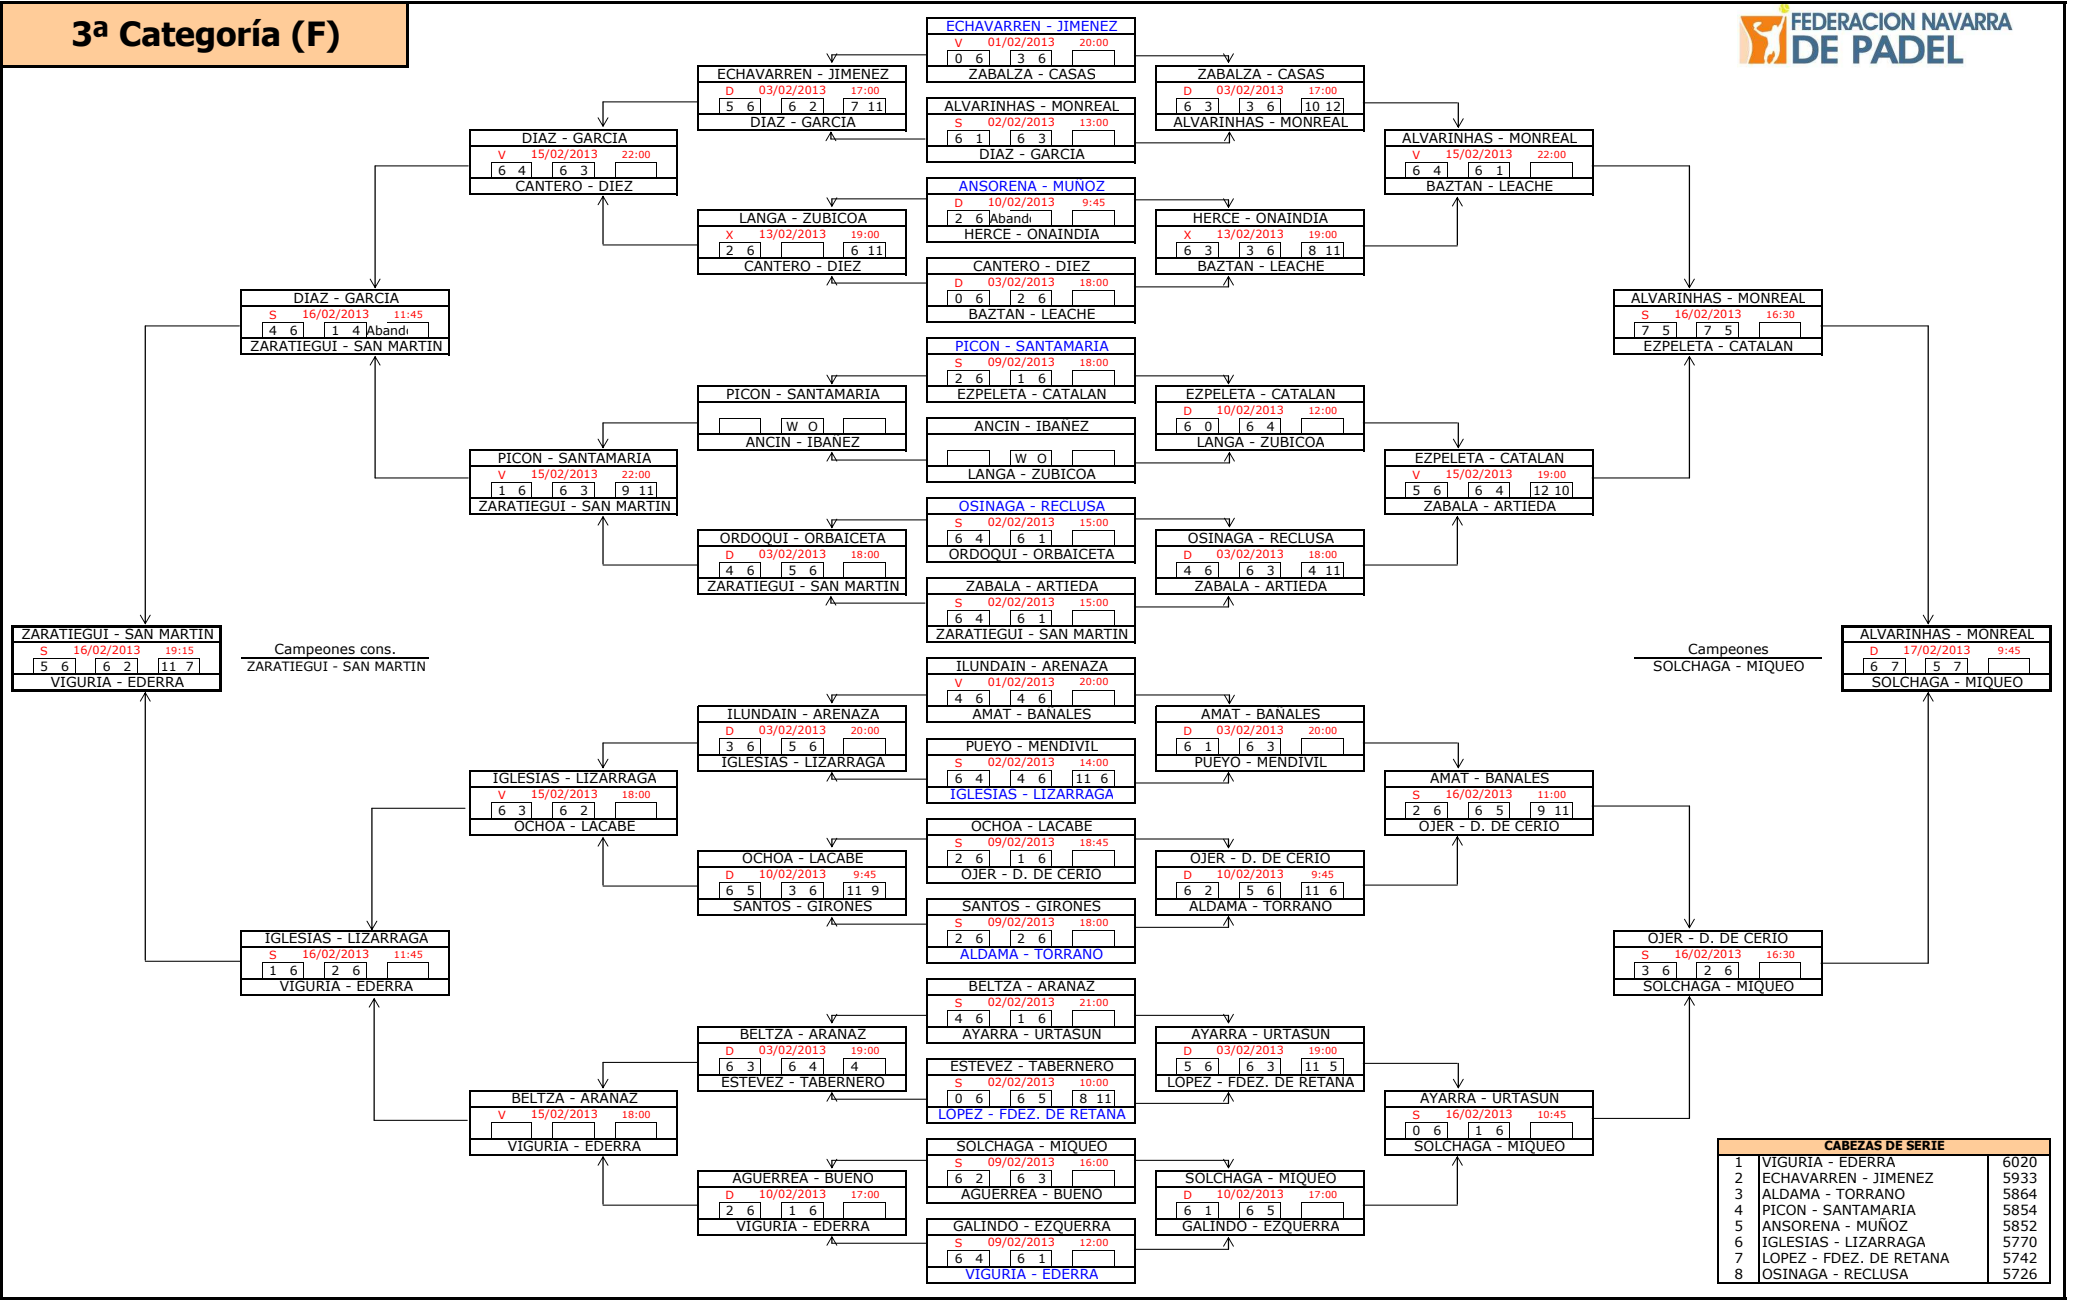

3ª Categoría (F)

CABEZAS DE SERIE		
1	VIGURIA - EDERRA	6020
2	ECHAVARREN - JIMENEZ	5933
3	ALDAMA - TORRANO	5864
4	PICON - SANTAMARIA	5854
5	ANSORENA - MUÑOZ	5852
6	IGLESIAS - LIZARRAGA	5770
7	LOPEZ - FDEZ. DE RETANA	5742
8	OSINAGA - RECLUSA	5726