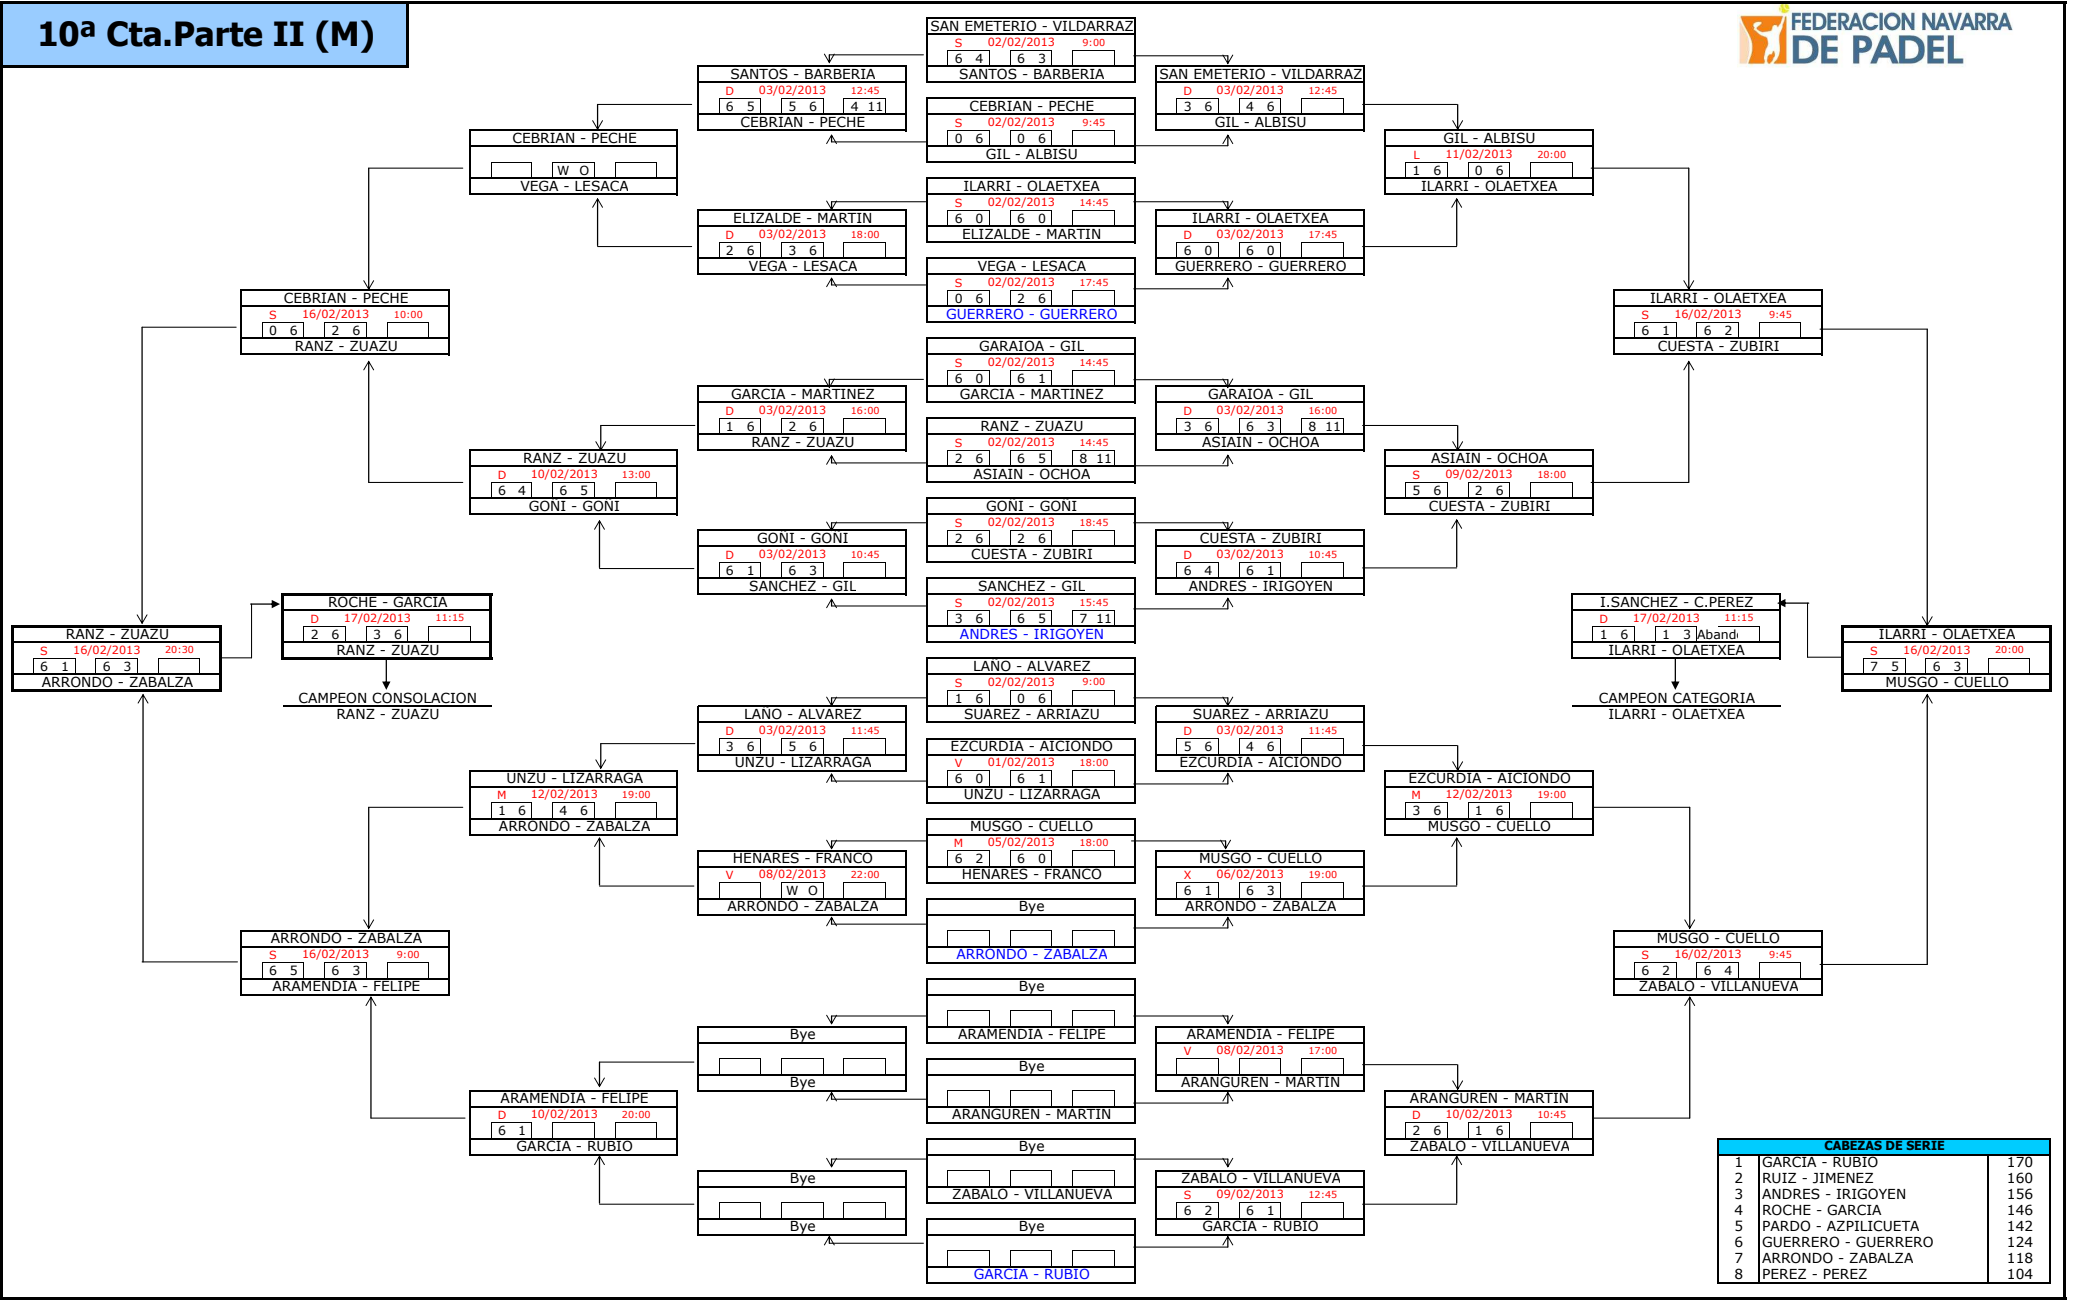

10ª Cta. Parte II (M)

CABEZAS DE SERIE		
1	GARCIA - RUBIO	170
2	RUIZ - JIMENEZ	160
3	ANDRES - IRIGOYEN	156
4	ROCHE - GARCIA	146
5	PARDO - AZPILICUETA	142
6	GUERRERO - GUERRERO	124
7	ARRONDO - ZABALZA	118
8	PEREZ - PEREZ	104