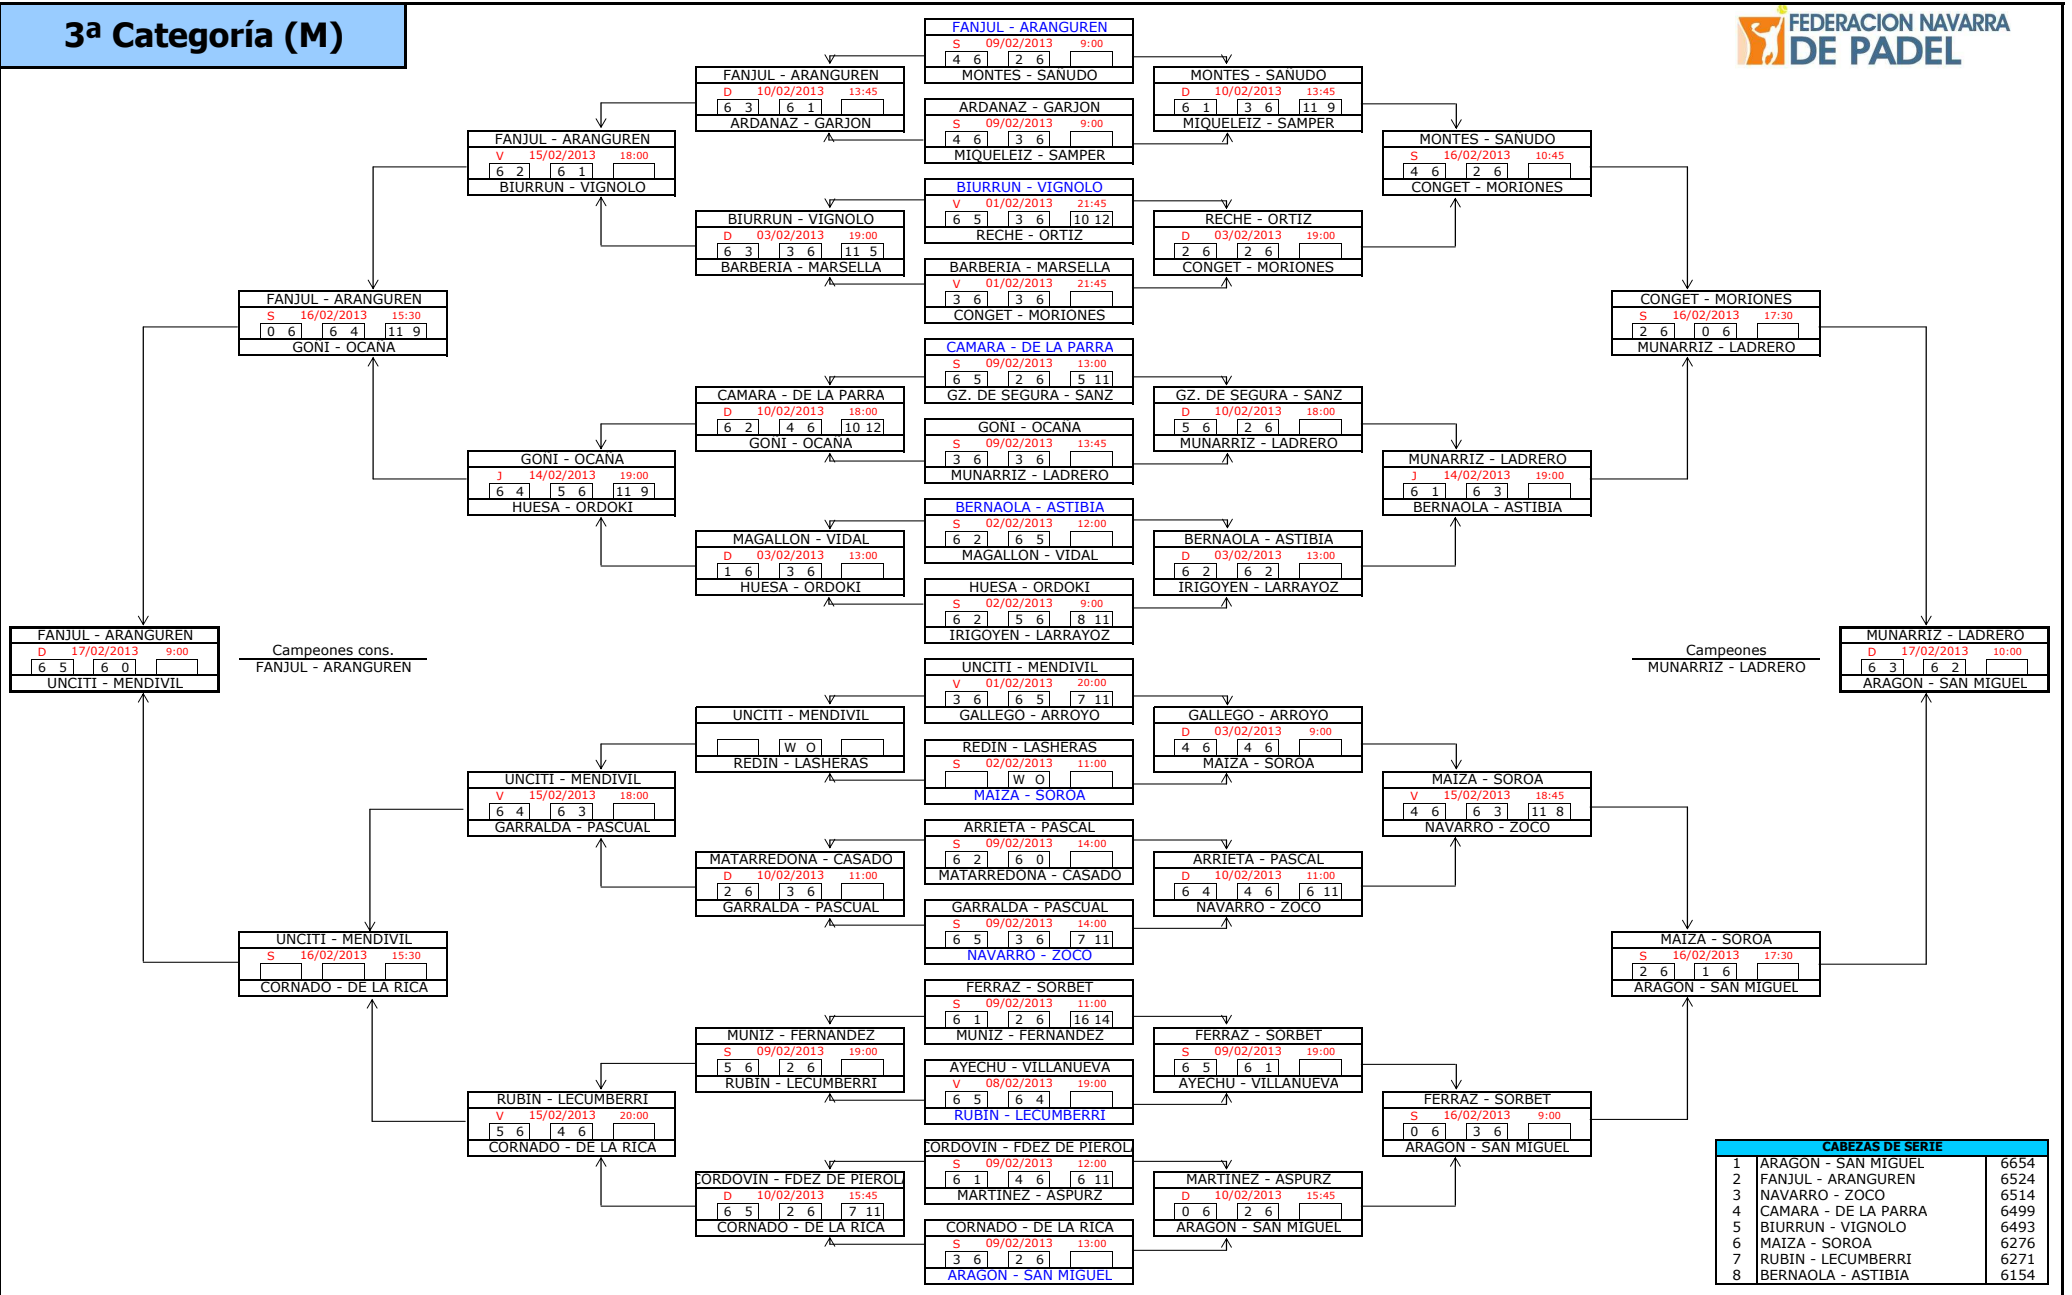

3ª Categoría (M)

CABEZAS DE SERIE		
1	ARAGON - SAN MIGUEL	6654
2	FANJUL - ARANGUREN	6524
3	NAVARRO - ZOCO	6514
4	CAMARA - DE LA PARRA	6499
5	BIURRUN - VIGNOLO	6493
6	MAIZA - SOROA	6276
7	RUBIN - LECUMBERRI	6271
8	BERNAOLA - ASTIBIA	6154