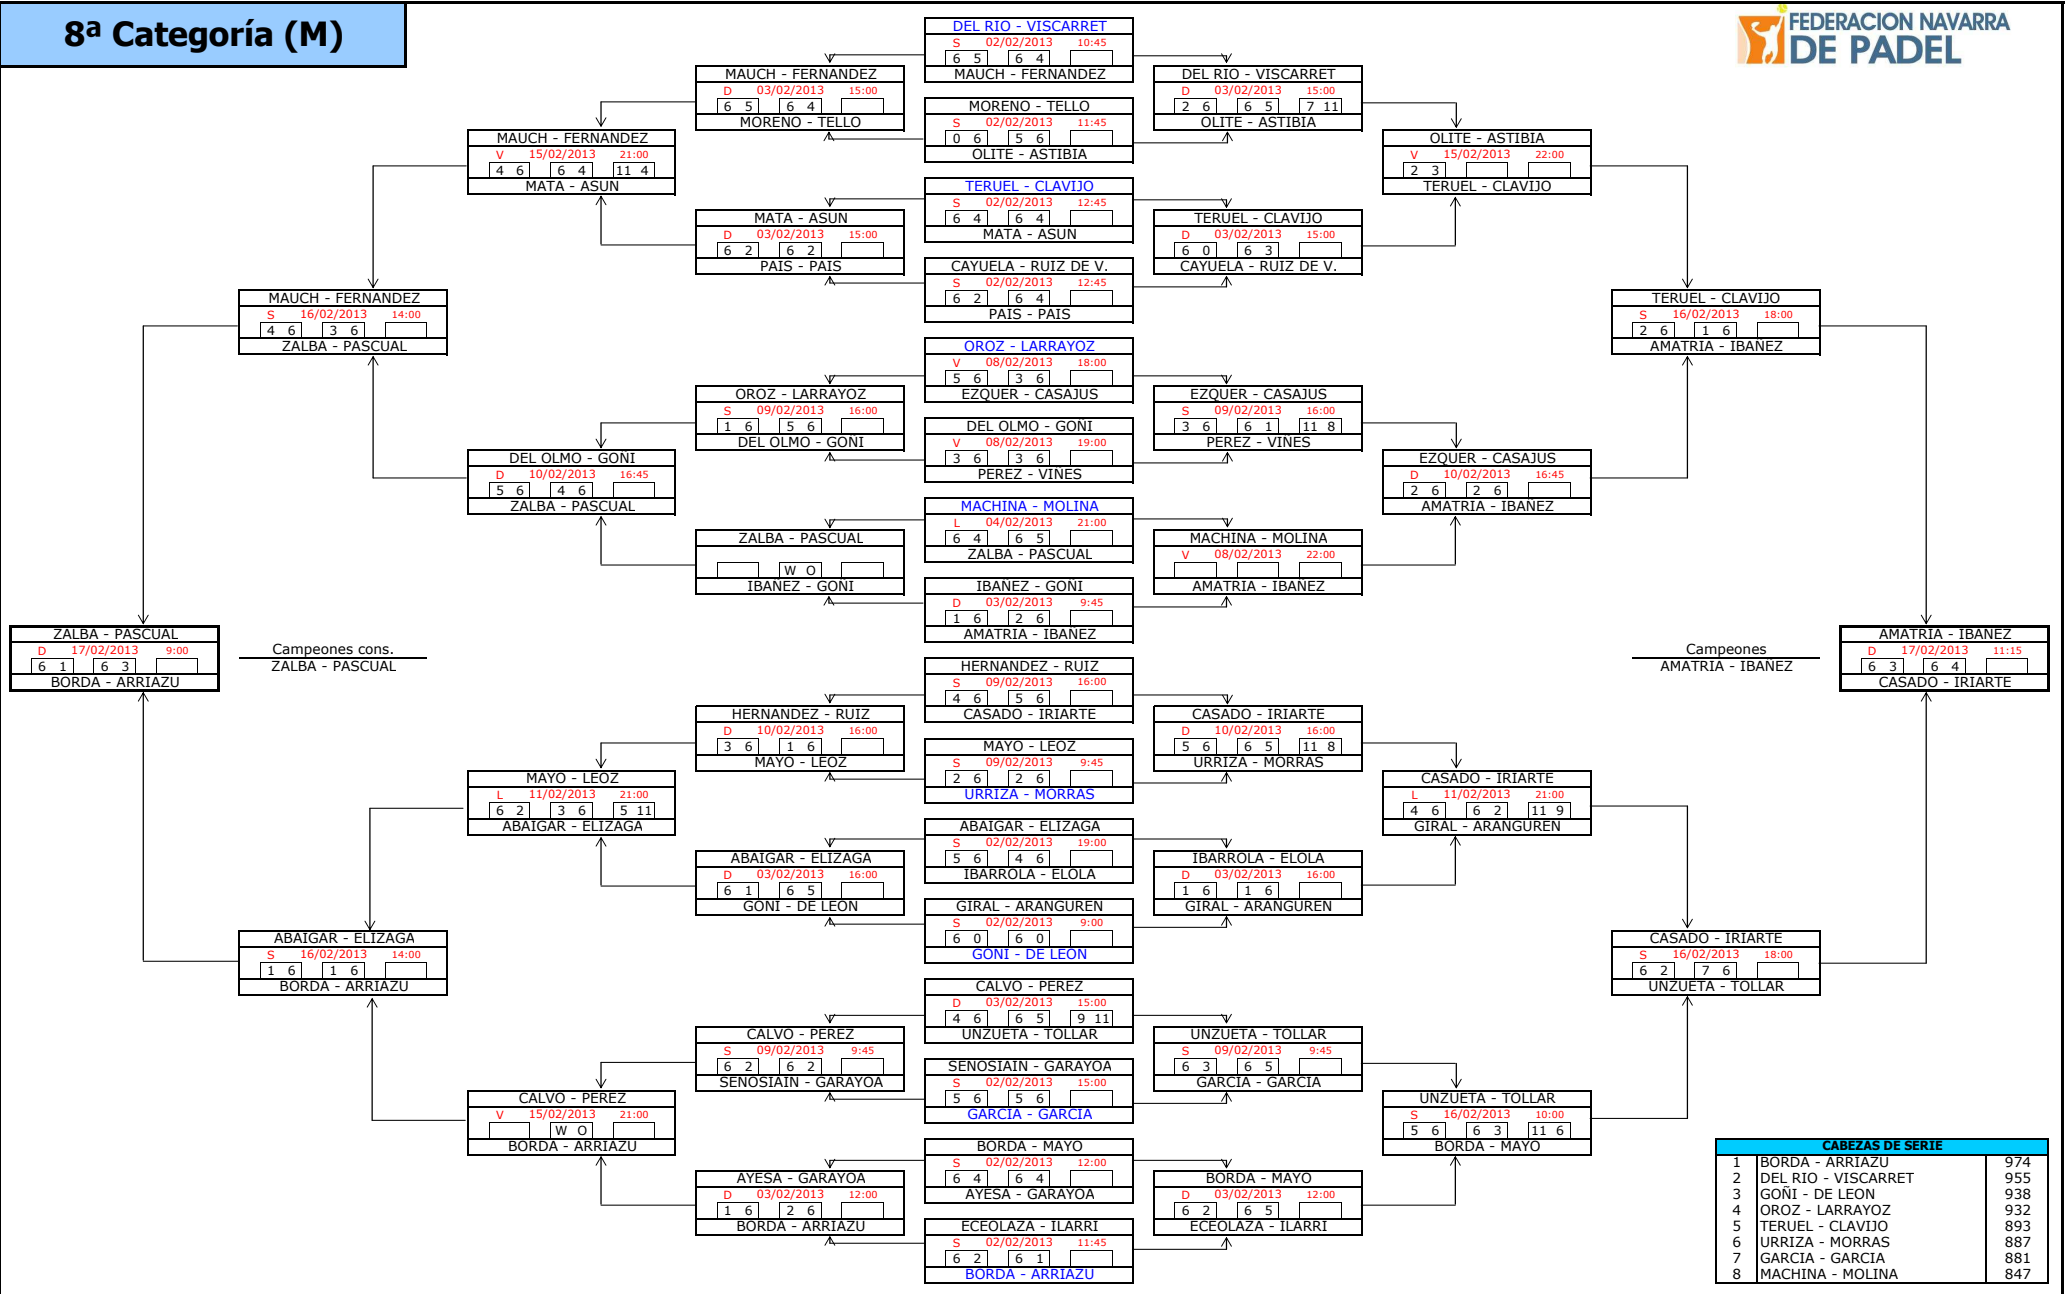

8ª Categoría (M)

CABEZAS DE SERIE		
1	BORDA - ARRIAZU	974
2	DEL RIO - VISCARRET	955
3	GOÑI - DE LEON	938
4	OROZ - LARRAYOZ	932
5	TERUEL - CLAVIJO	893
6	URRIZA - MORRAS	887
7	GARCIA - GARCIA	881
8	MACHINA - MOLINA	847