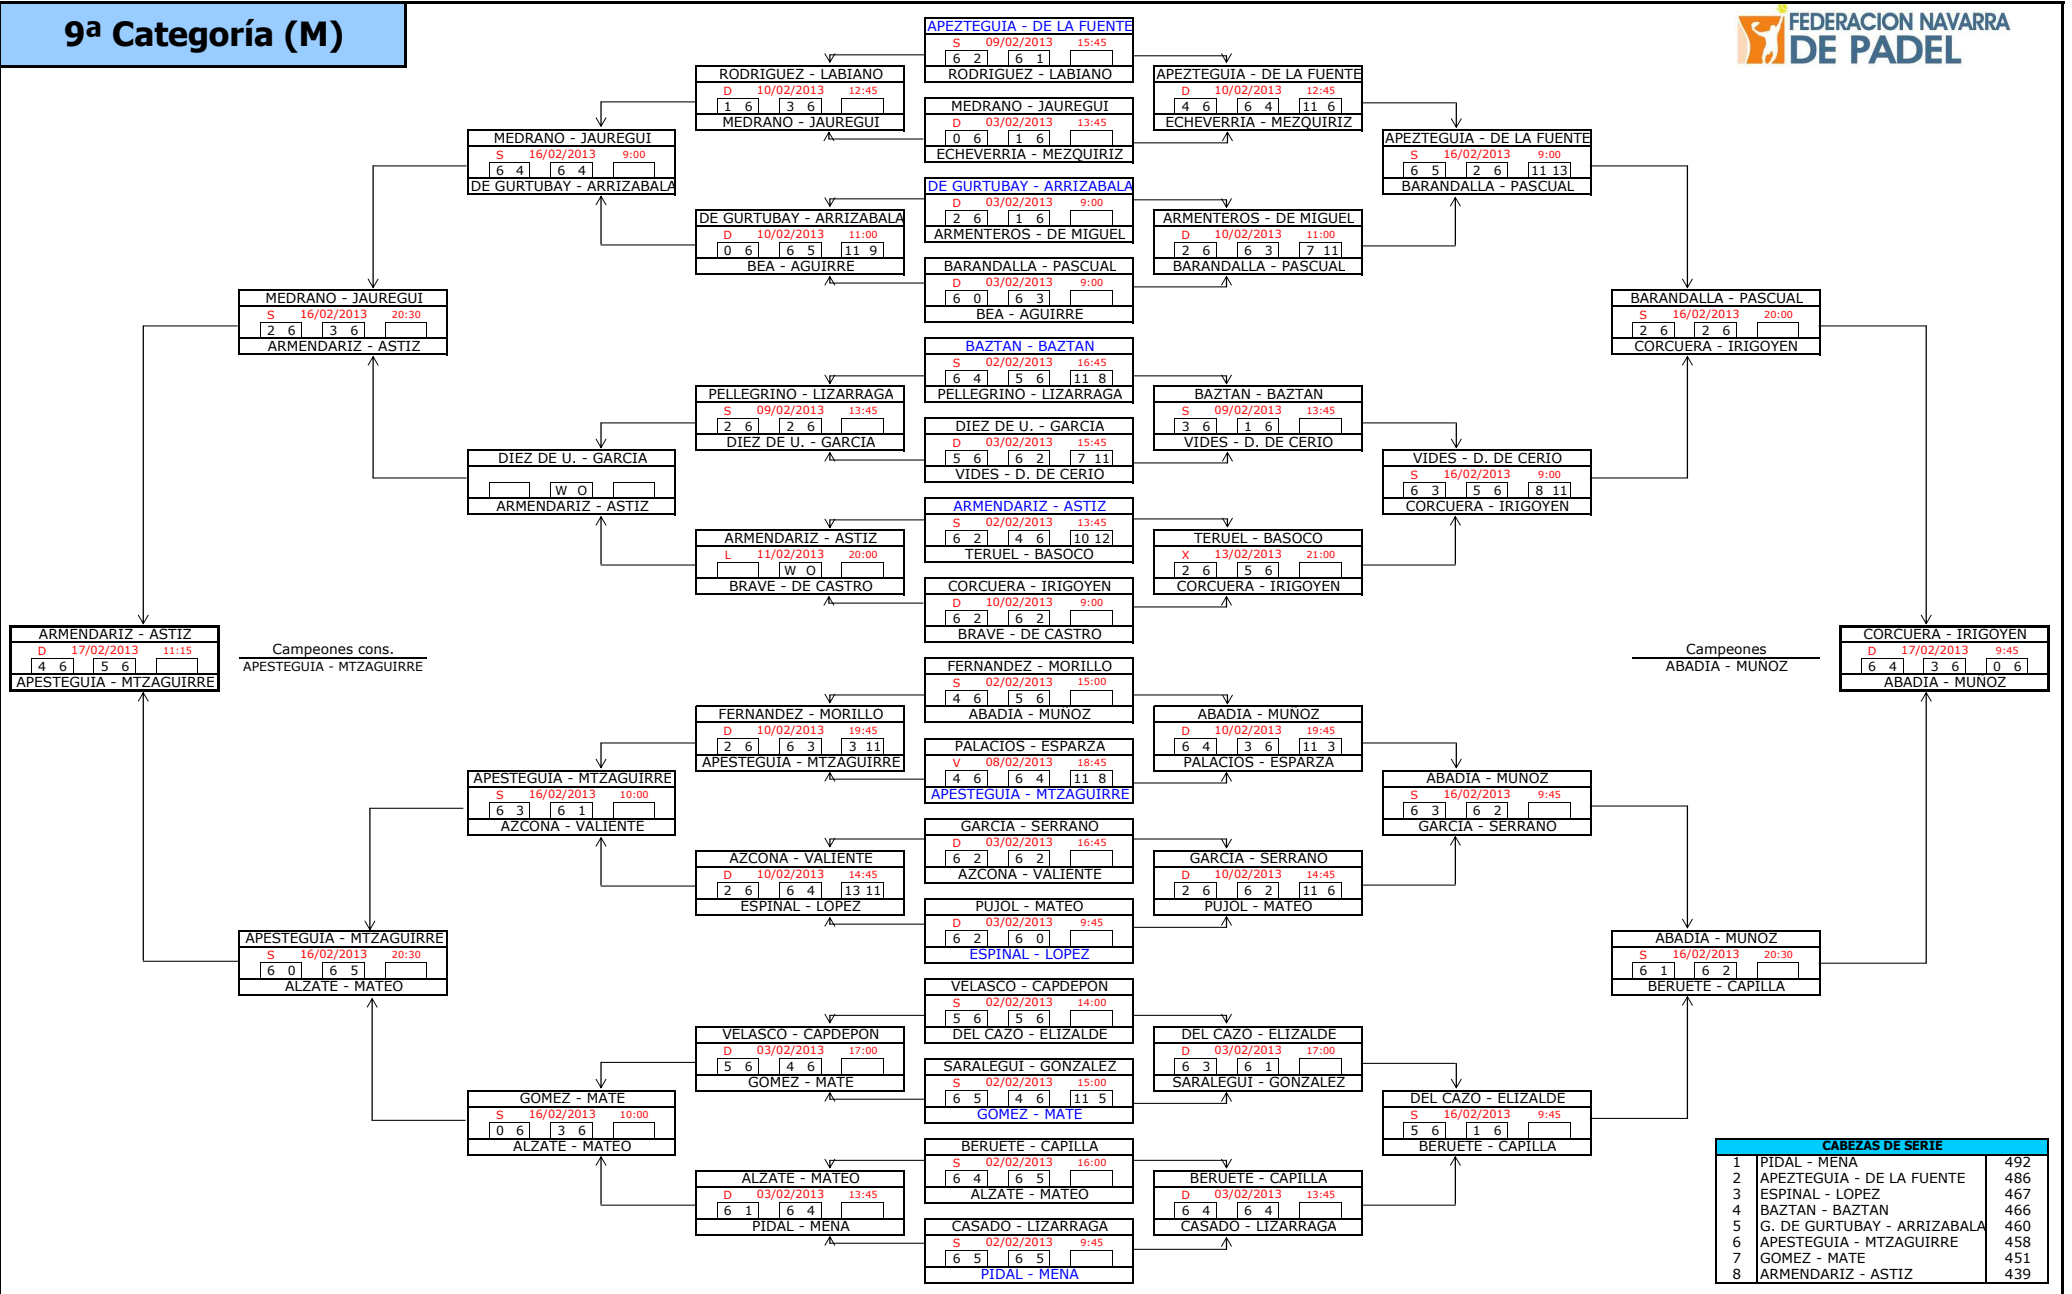

9ª Categoría (M)

CABEZAS DE SERIE		
1	PIDAL - MENA	492
2	APEZTEGUIA - DE LA FUENTE	486
3	ESPINAL - LOPEZ	467
4	BAZTAN - BAZTAN	466
5	G. DE GURTUBAY - ARRIZABALA	460
6	APESTEGUIA - MTZAGUIRRE	458
7	GOMEZ - MATE	451
8	ARMENDARIZ - ASTIZ	439