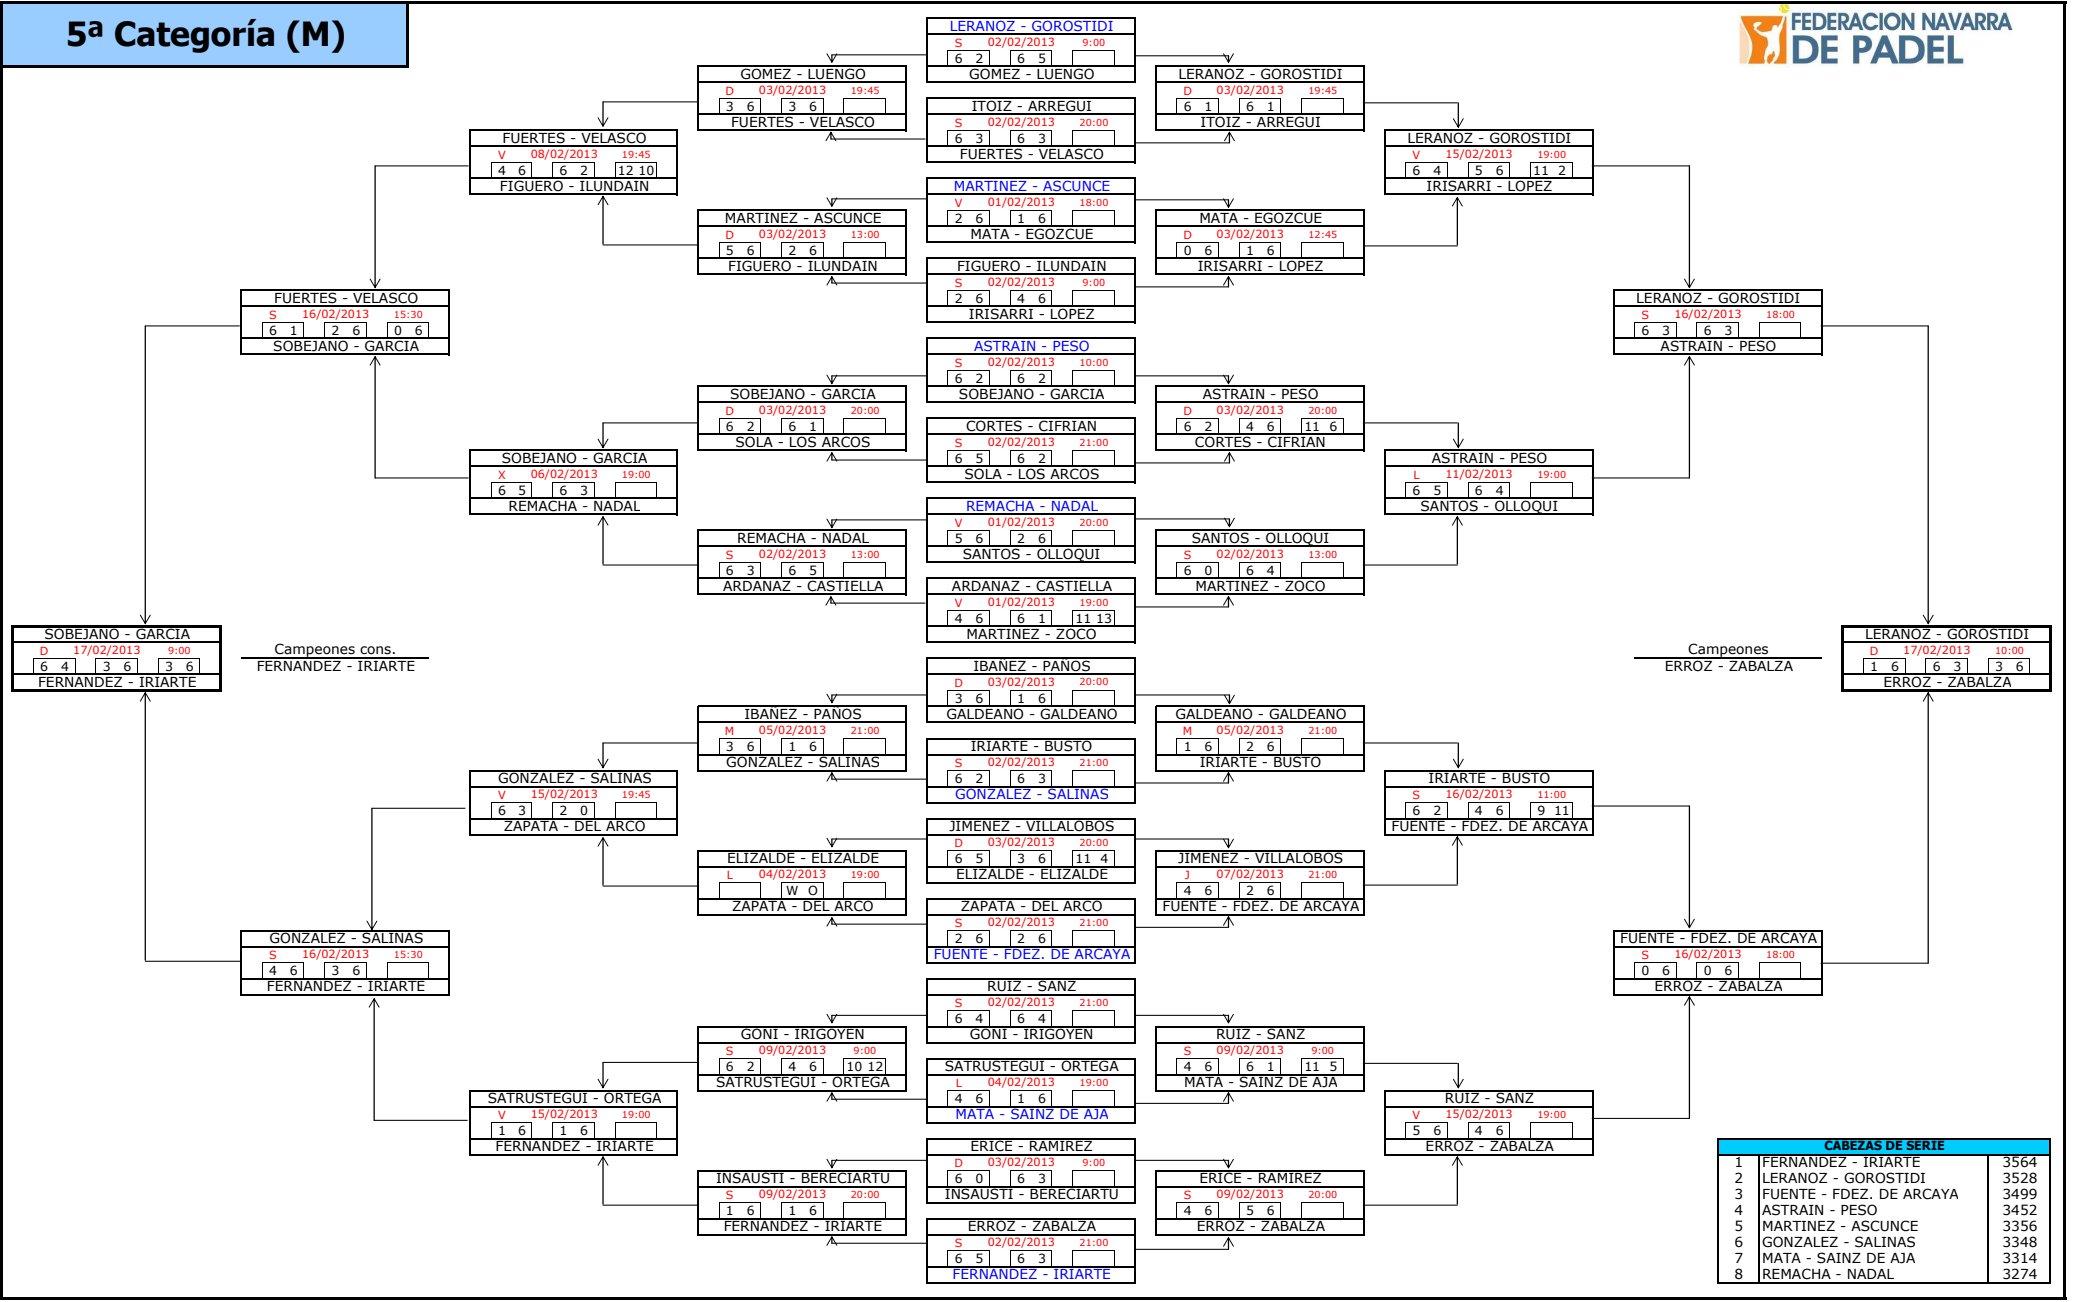

5ª Categoría (M)

Campeones cons.
FERNANDEZ - IRIARTE

Campeones
ERROZ - ZABALZA

CABEZAS DE SERIE		
1	FERNANDEZ - IRIARTE	3564
2	LERANAOZ - GOROSTIDI	3528
3	FUENTE - FDEZ. DE ARCAAYA	3499
4	ASTRAIN - PESO	3452
5	MARTINEZ - ASCUNCE	3356
6	GONZALEZ - SALINAS	3348
7	MATA - SAINZ DE AJA	3314
8	REMACHA - NADAL	3274