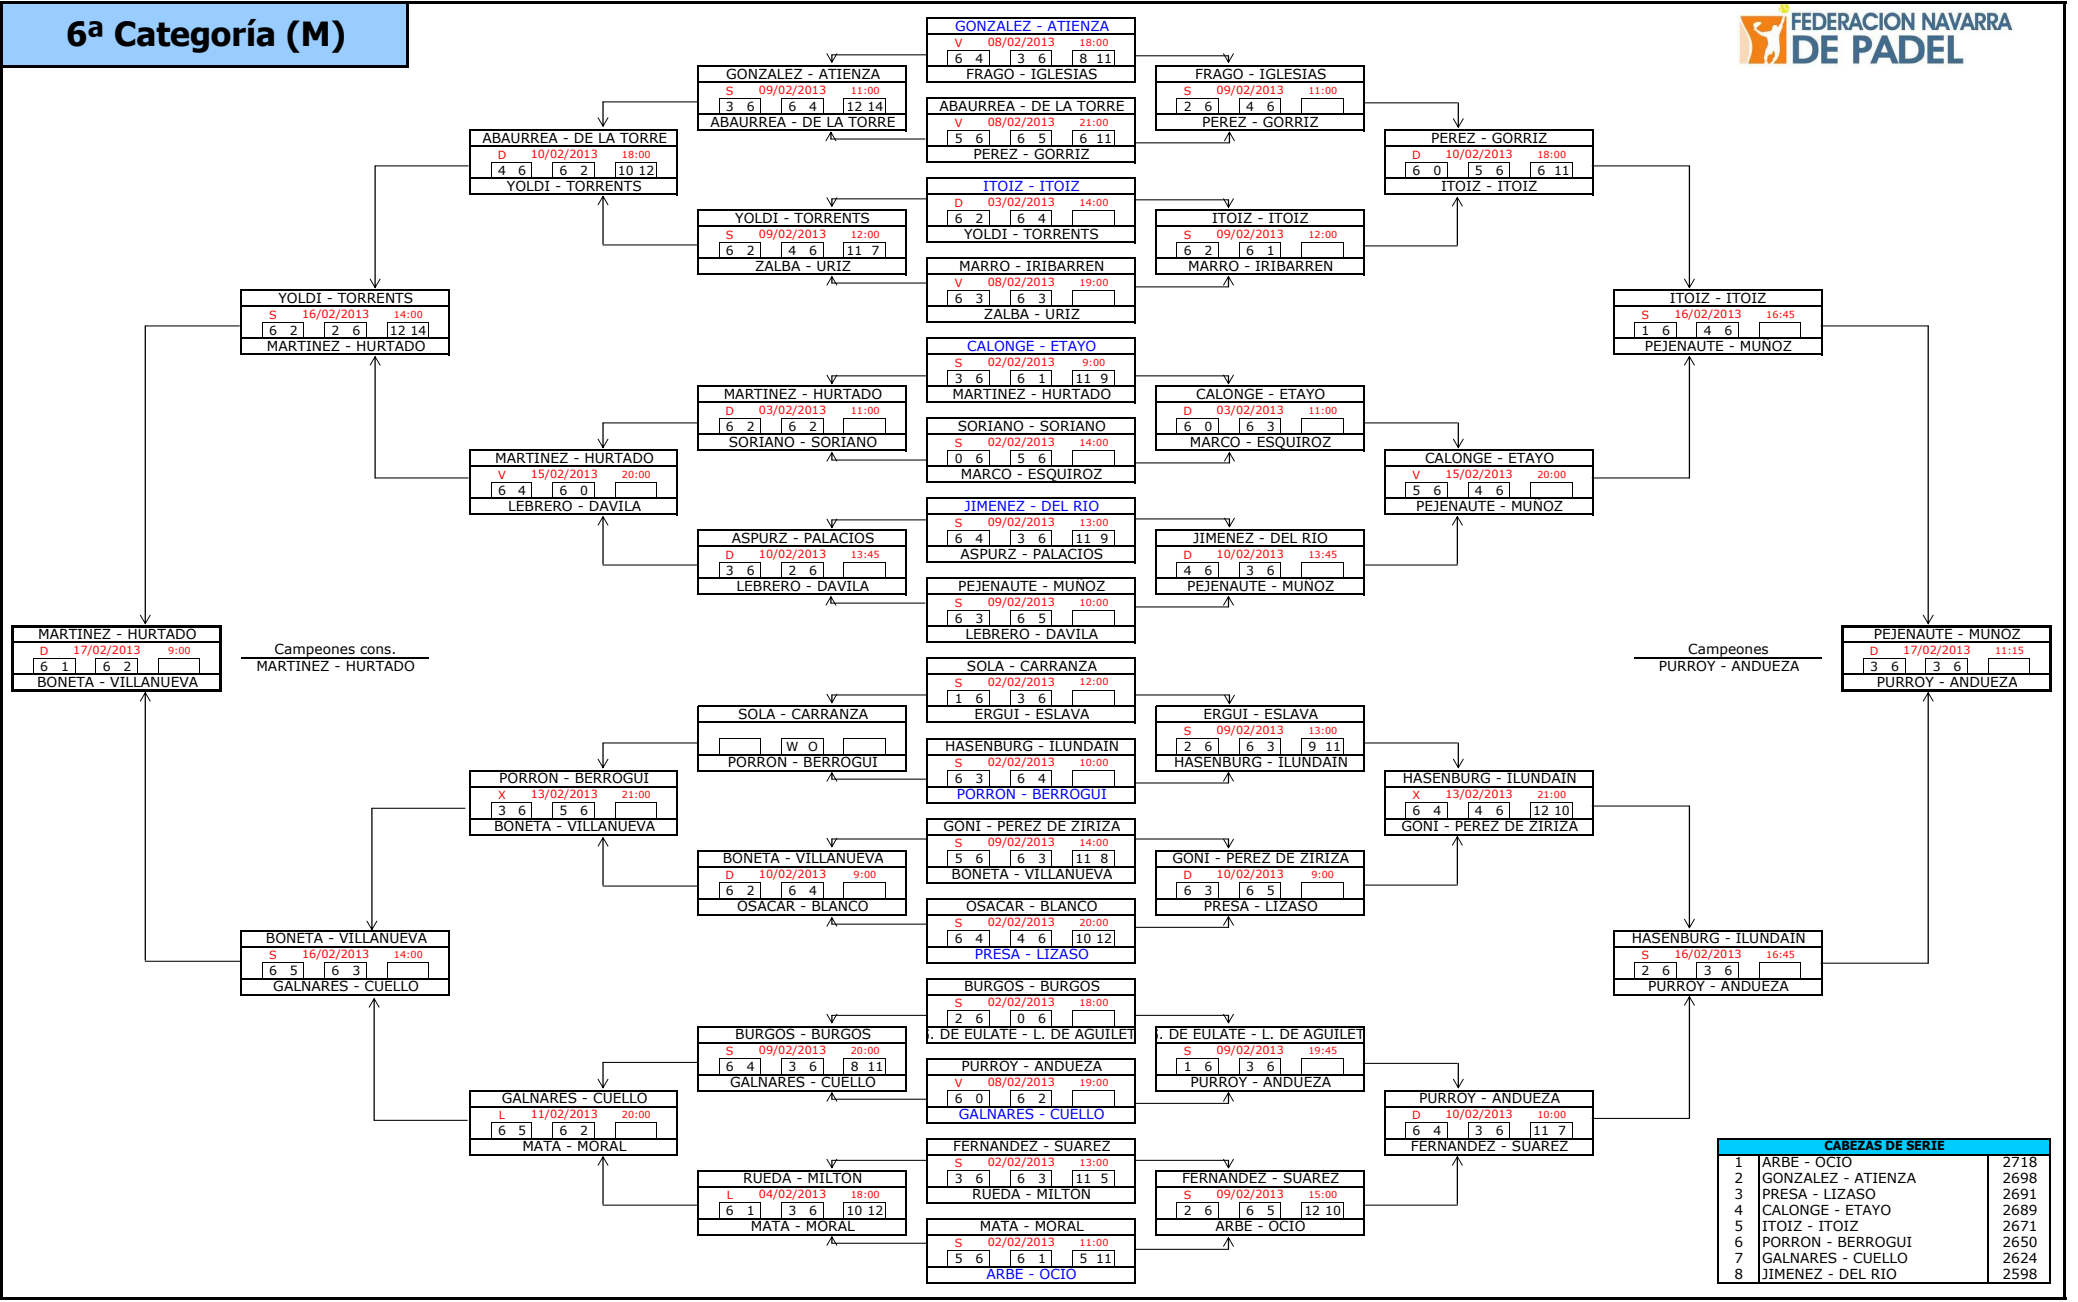

# 6ª Categoría (M)

Campeones cons.  
MARTINEZ - HURTADO

Campeones  
PURROY - ANDUEZA

CABEZAS DE SERIE		
1	ARBE - OCIO	2718
2	GONZALEZ - ATIENZA	2698
3	PRESA - LIZASO	2691
4	CALONGE - ETAYO	2689
5	ITOIZ - ITOIZ	2671
6	PORRON - BERROGUI	2650
7	GALNARES - CUELLO	2624
8	JIMENEZ - DEL RIO	2598