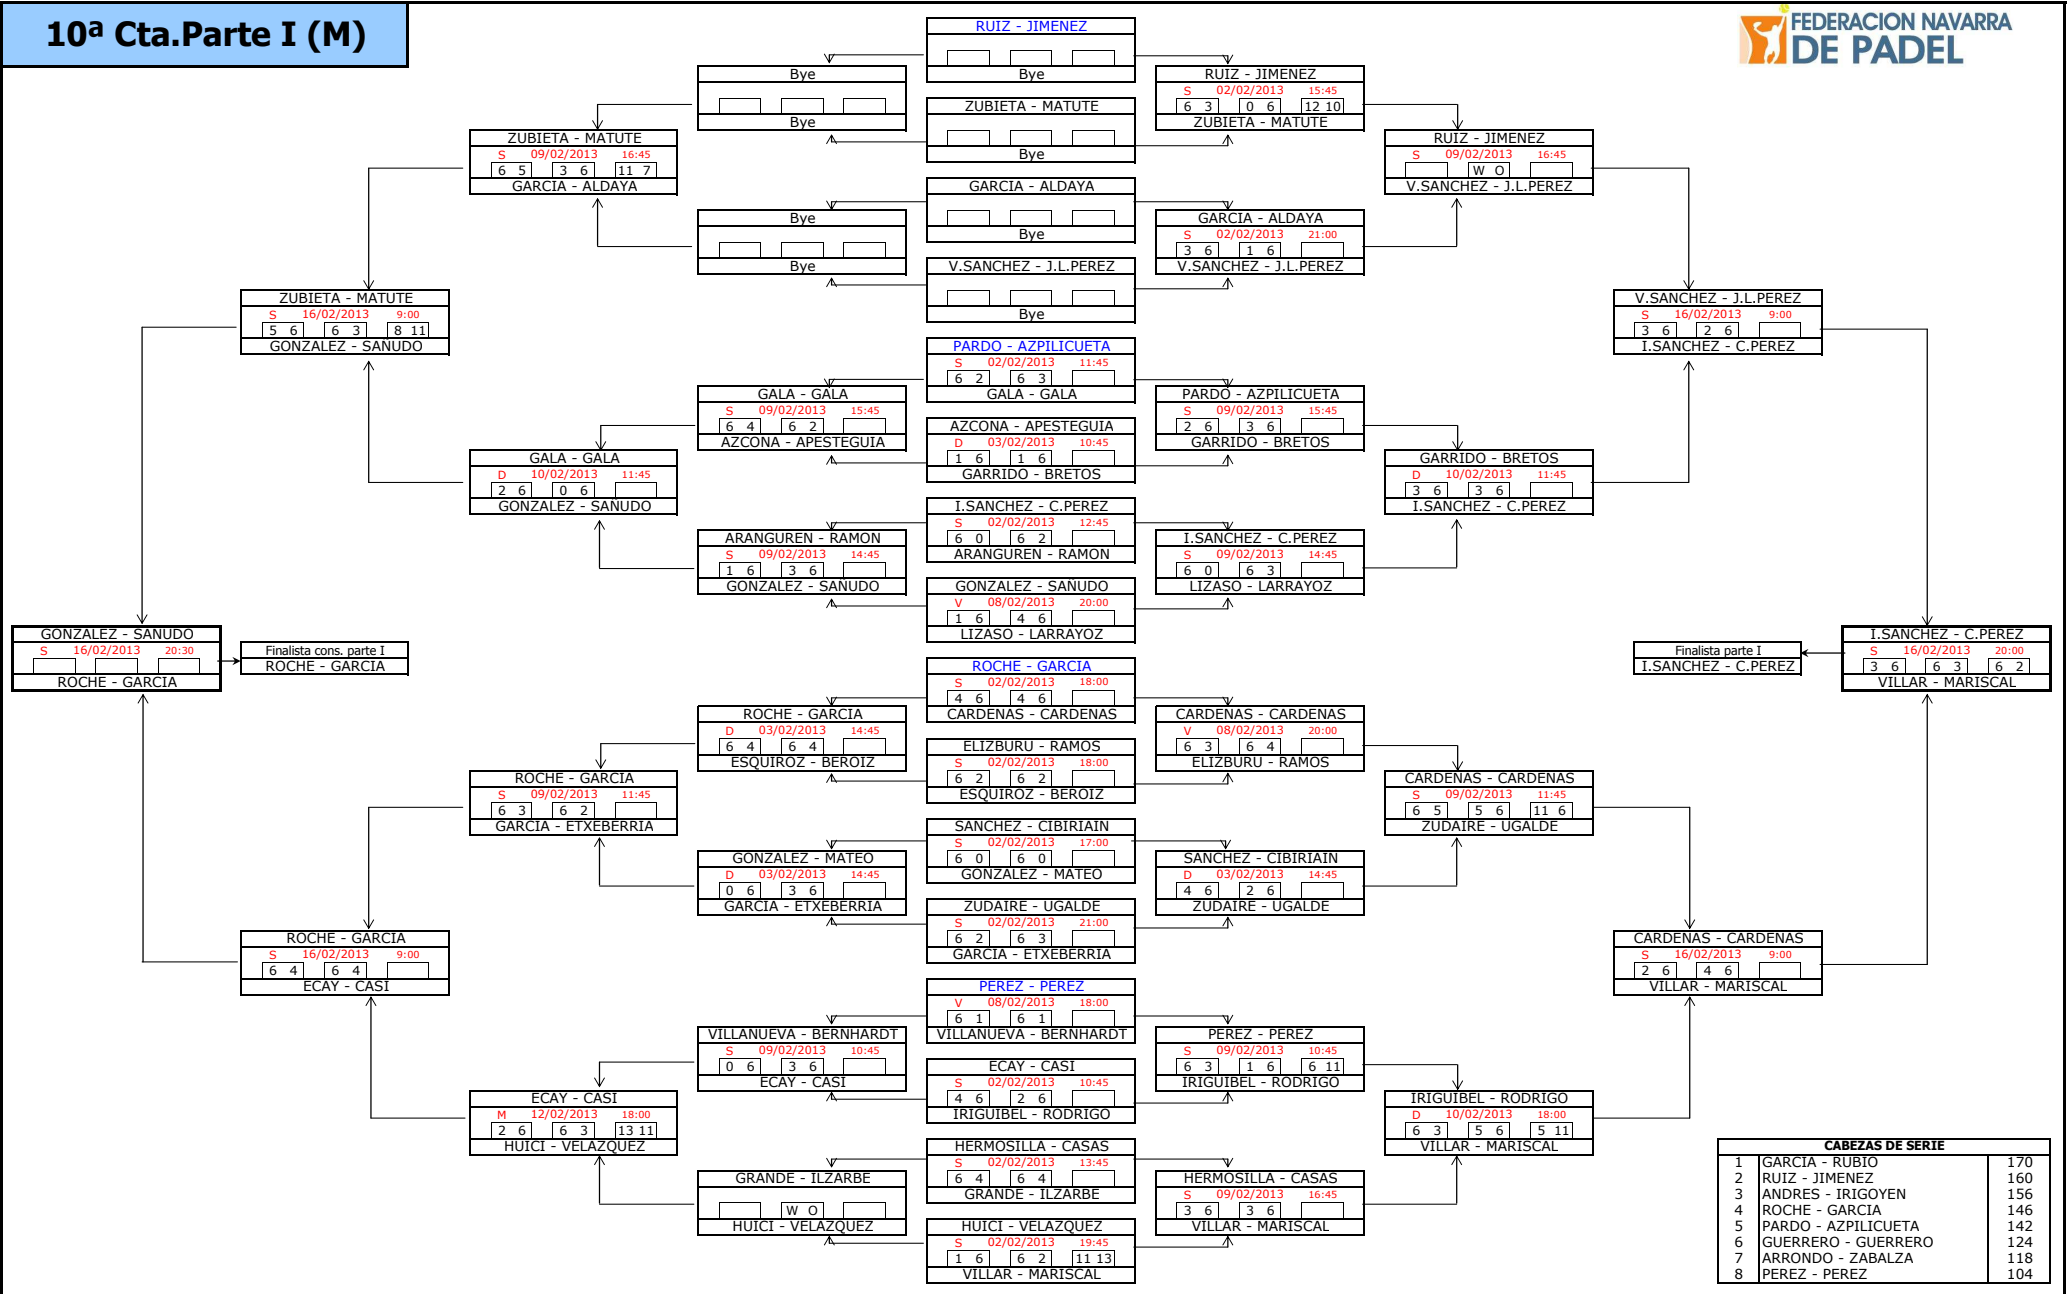

10ª Cta. Parte I (M)

CABEZAS DE SERIE		
1	GARCIA - RUBIO	170
2	RUIZ - JIMENEZ	160
3	ANDRES - IRIGOYEN	156
4	ROCHE - GARCIA	146
5	PARDO - AZPILICUETA	142
6	GUERRERO - GUERRERO	124
7	ARRONDO - ZABALZA	118
8	PEREZ - PEREZ	104