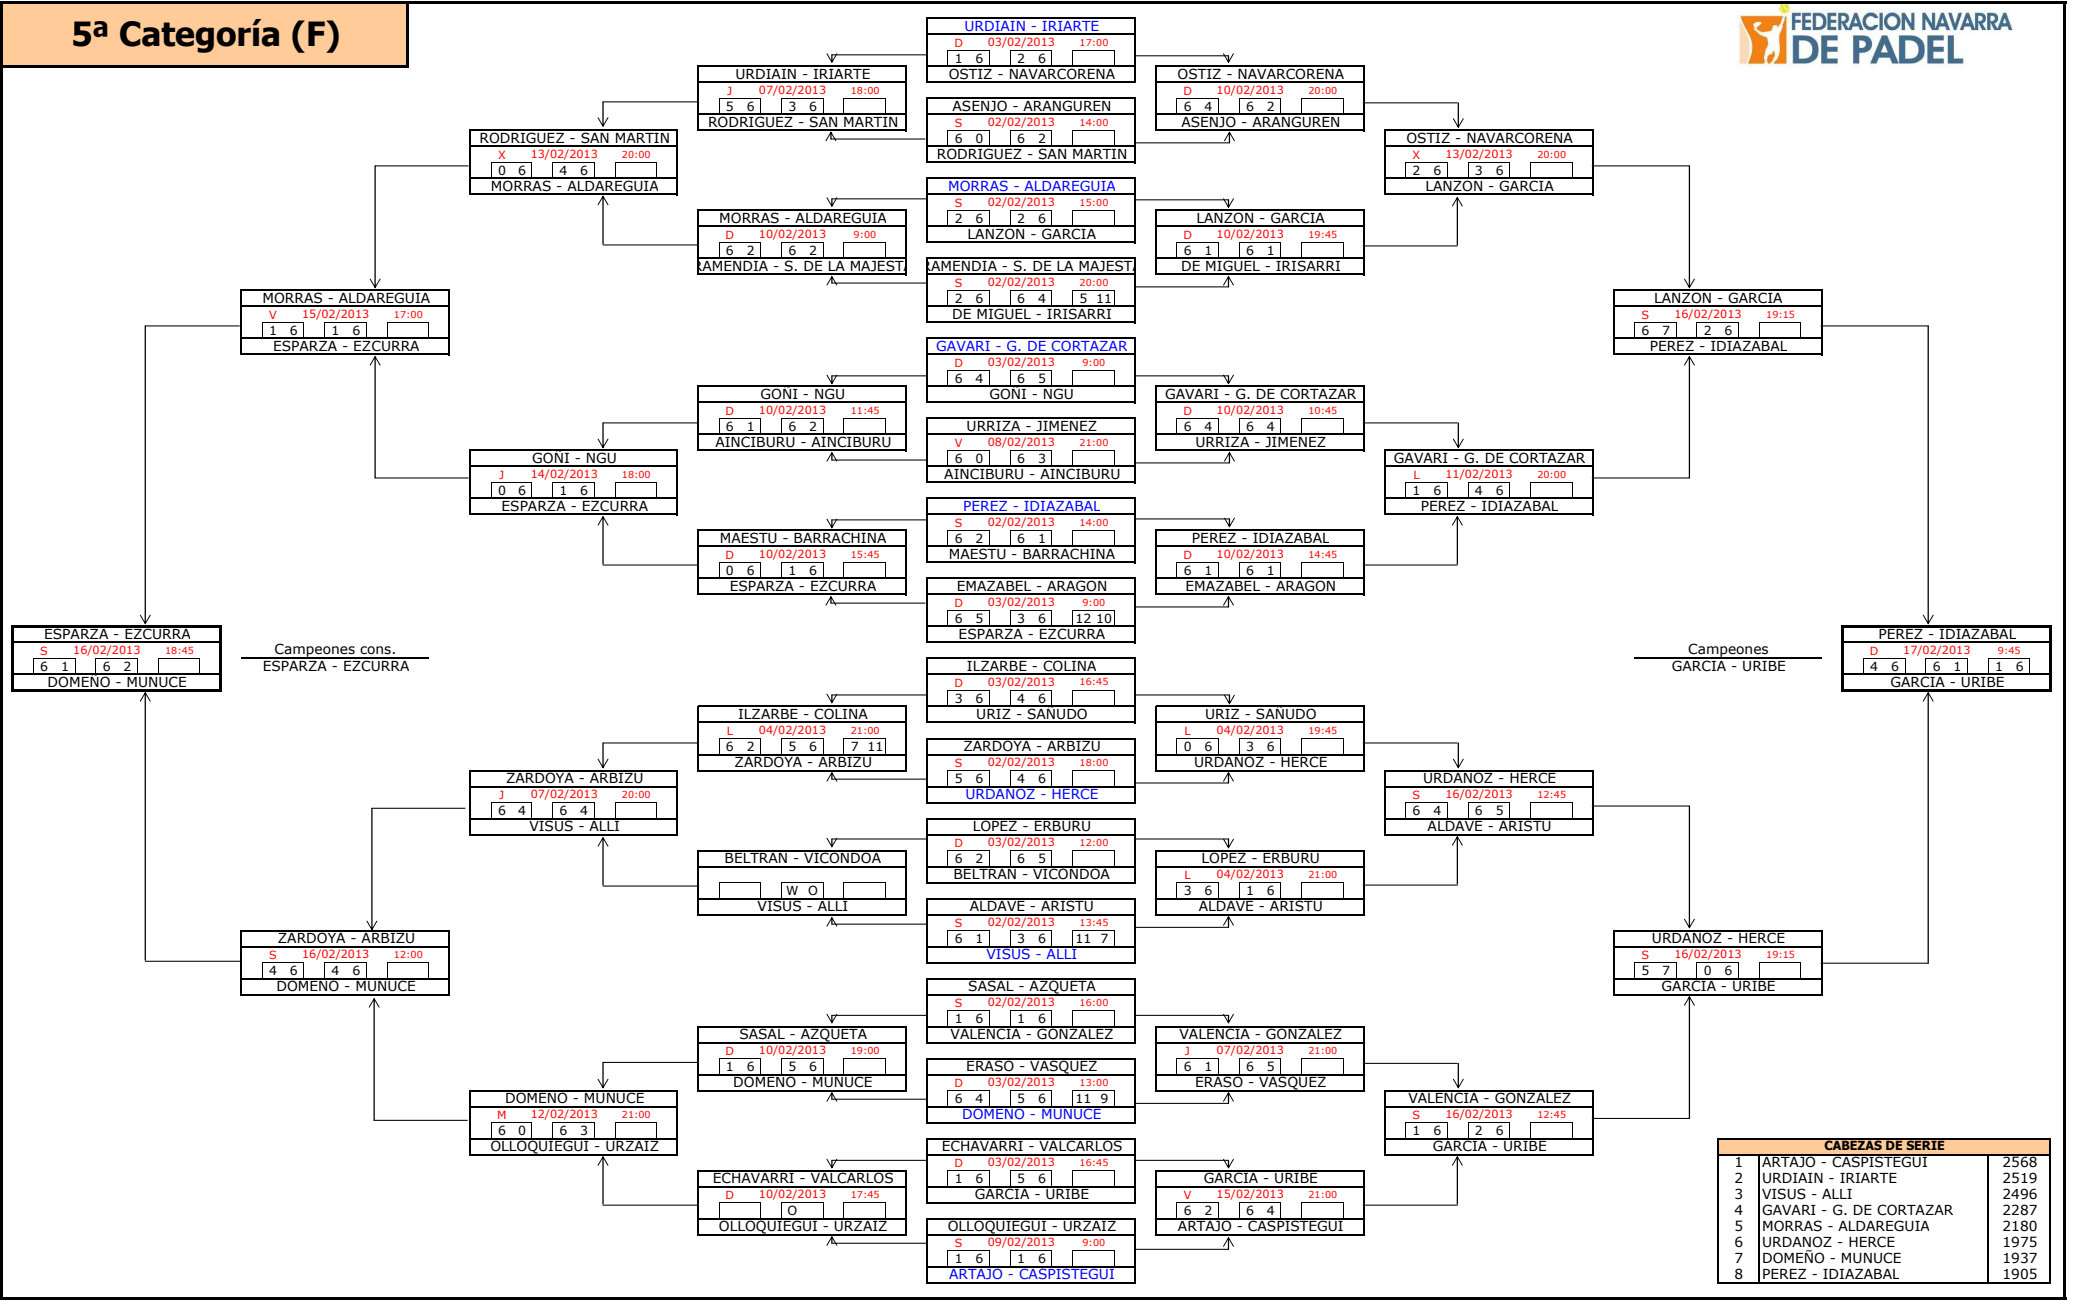

5ª Categoría (F)

Campeones cons.
ESPARZA - EZCURRA

Campeones
GARCIA - URIBE

CABEZAS DE SERIE		
1	ARTAJO - CASPISTEGUI	2568
2	URDIAIN - IRIARTE	2519
3	VISUS - ALLI	2496
4	GAVARI - G. DE CORTAZAR	2287
5	MORRAS - ALDAREGUIA	2180
6	URDANOZ - HERCE	1975
7	DOMENO - MUNUCE	1937
8	PEREZ - IDIAZABAL	1905