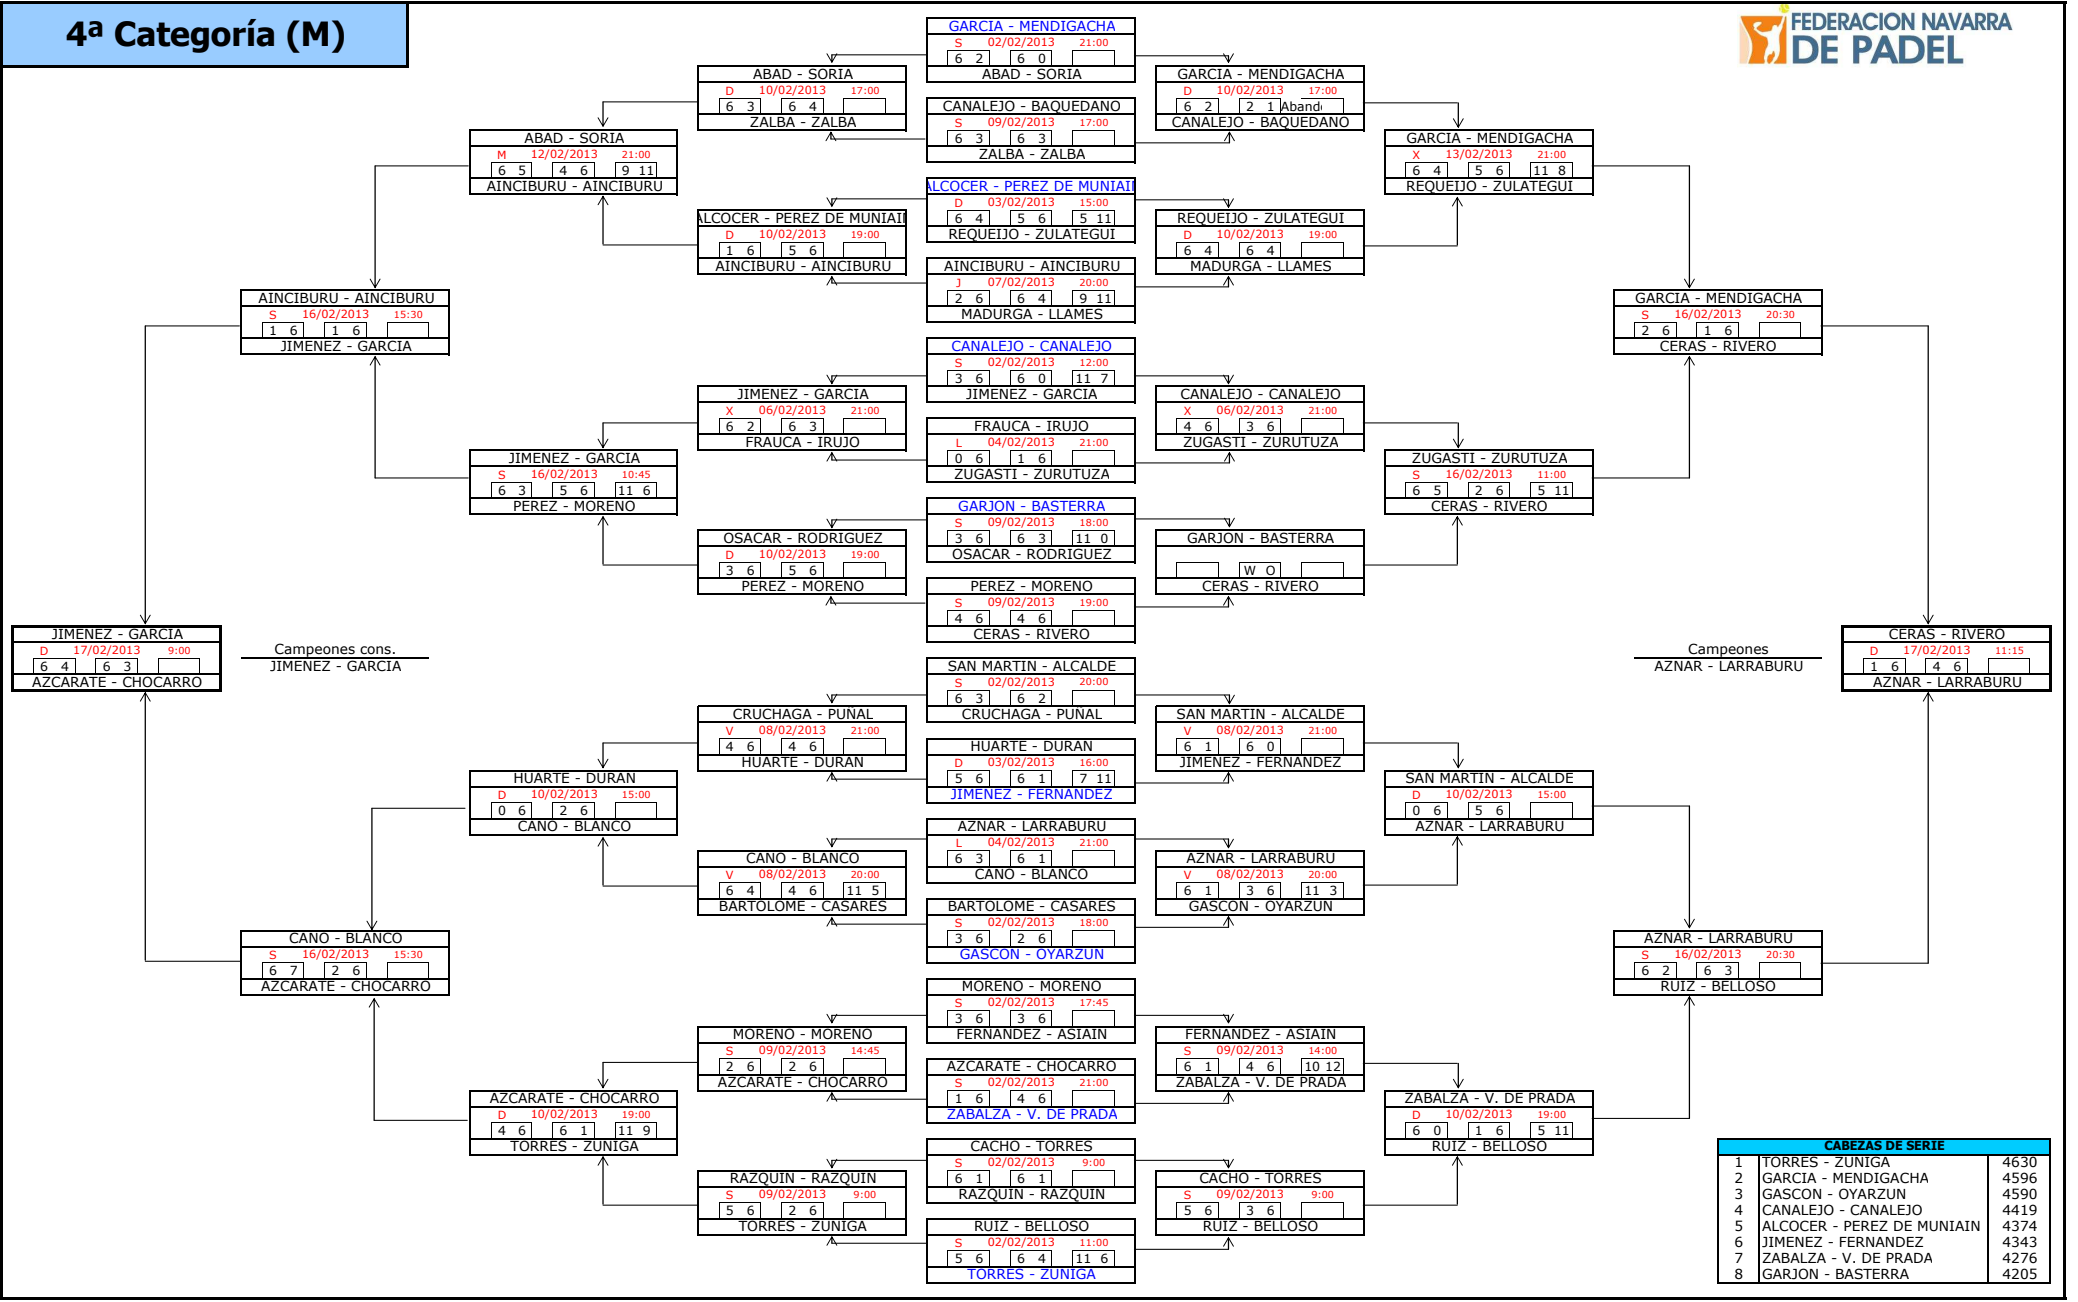

4ª Categoría (M)

Campeones
AZNAR - LARRABURU

Campeones cons.
JIMENEZ - GARCIA

CABEZAS DE SERIE		
1	TORRES - ZUNIGA	4630
2	GARCIA - MENDIGACHA	4596
3	GASCÓN - OYARZUN	4590
4	CANALEJO - CANALEJO	4419
5	ALCOCER - PEREZ DE MUNIAIN	4374
6	JIMENEZ - FERNANDEZ	4343
7	ZABALZA - V. DE PRADA	4276
8	GARJON - BASTERRA	4205