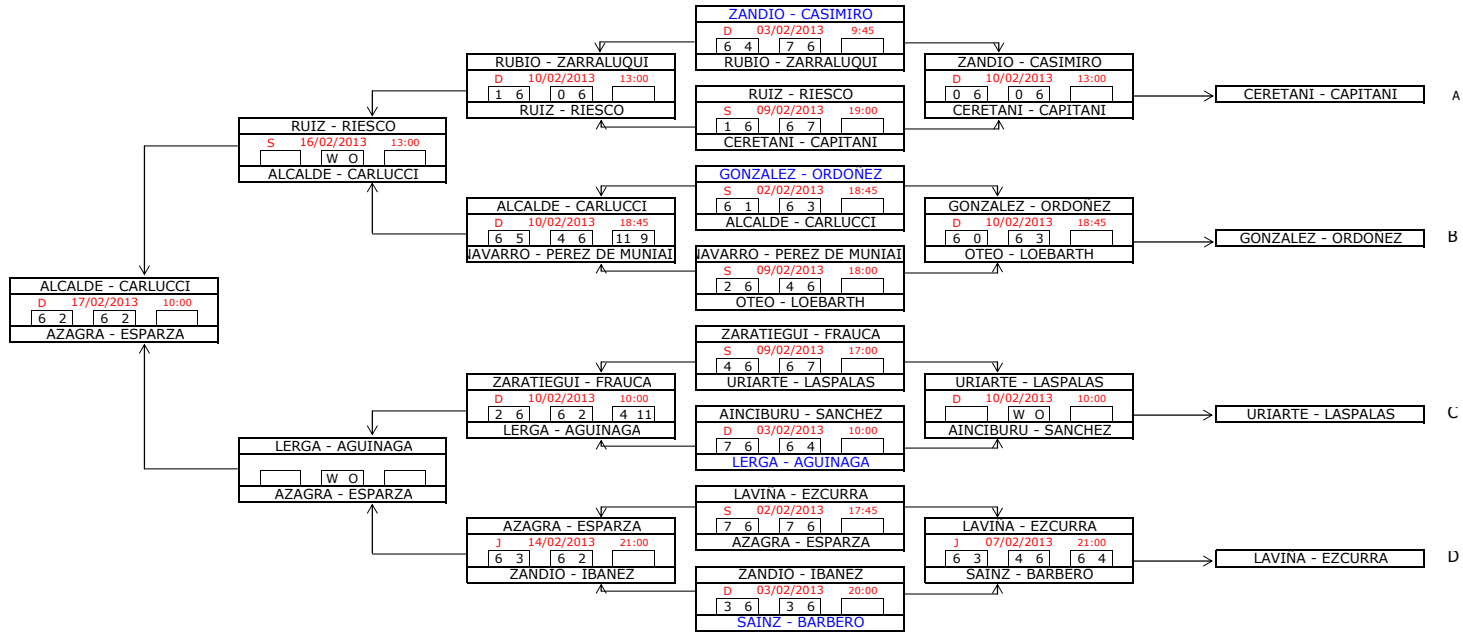

## FASE PREVIA

CABEZAS DE SERIE		
5	ZANDIO - CASIMIRO	9722
6	LERGA - AGUINAGA	9382
7	SAINZ - BARBERO	9288
8	GONZALEZ - ORDOÑEZ	9210