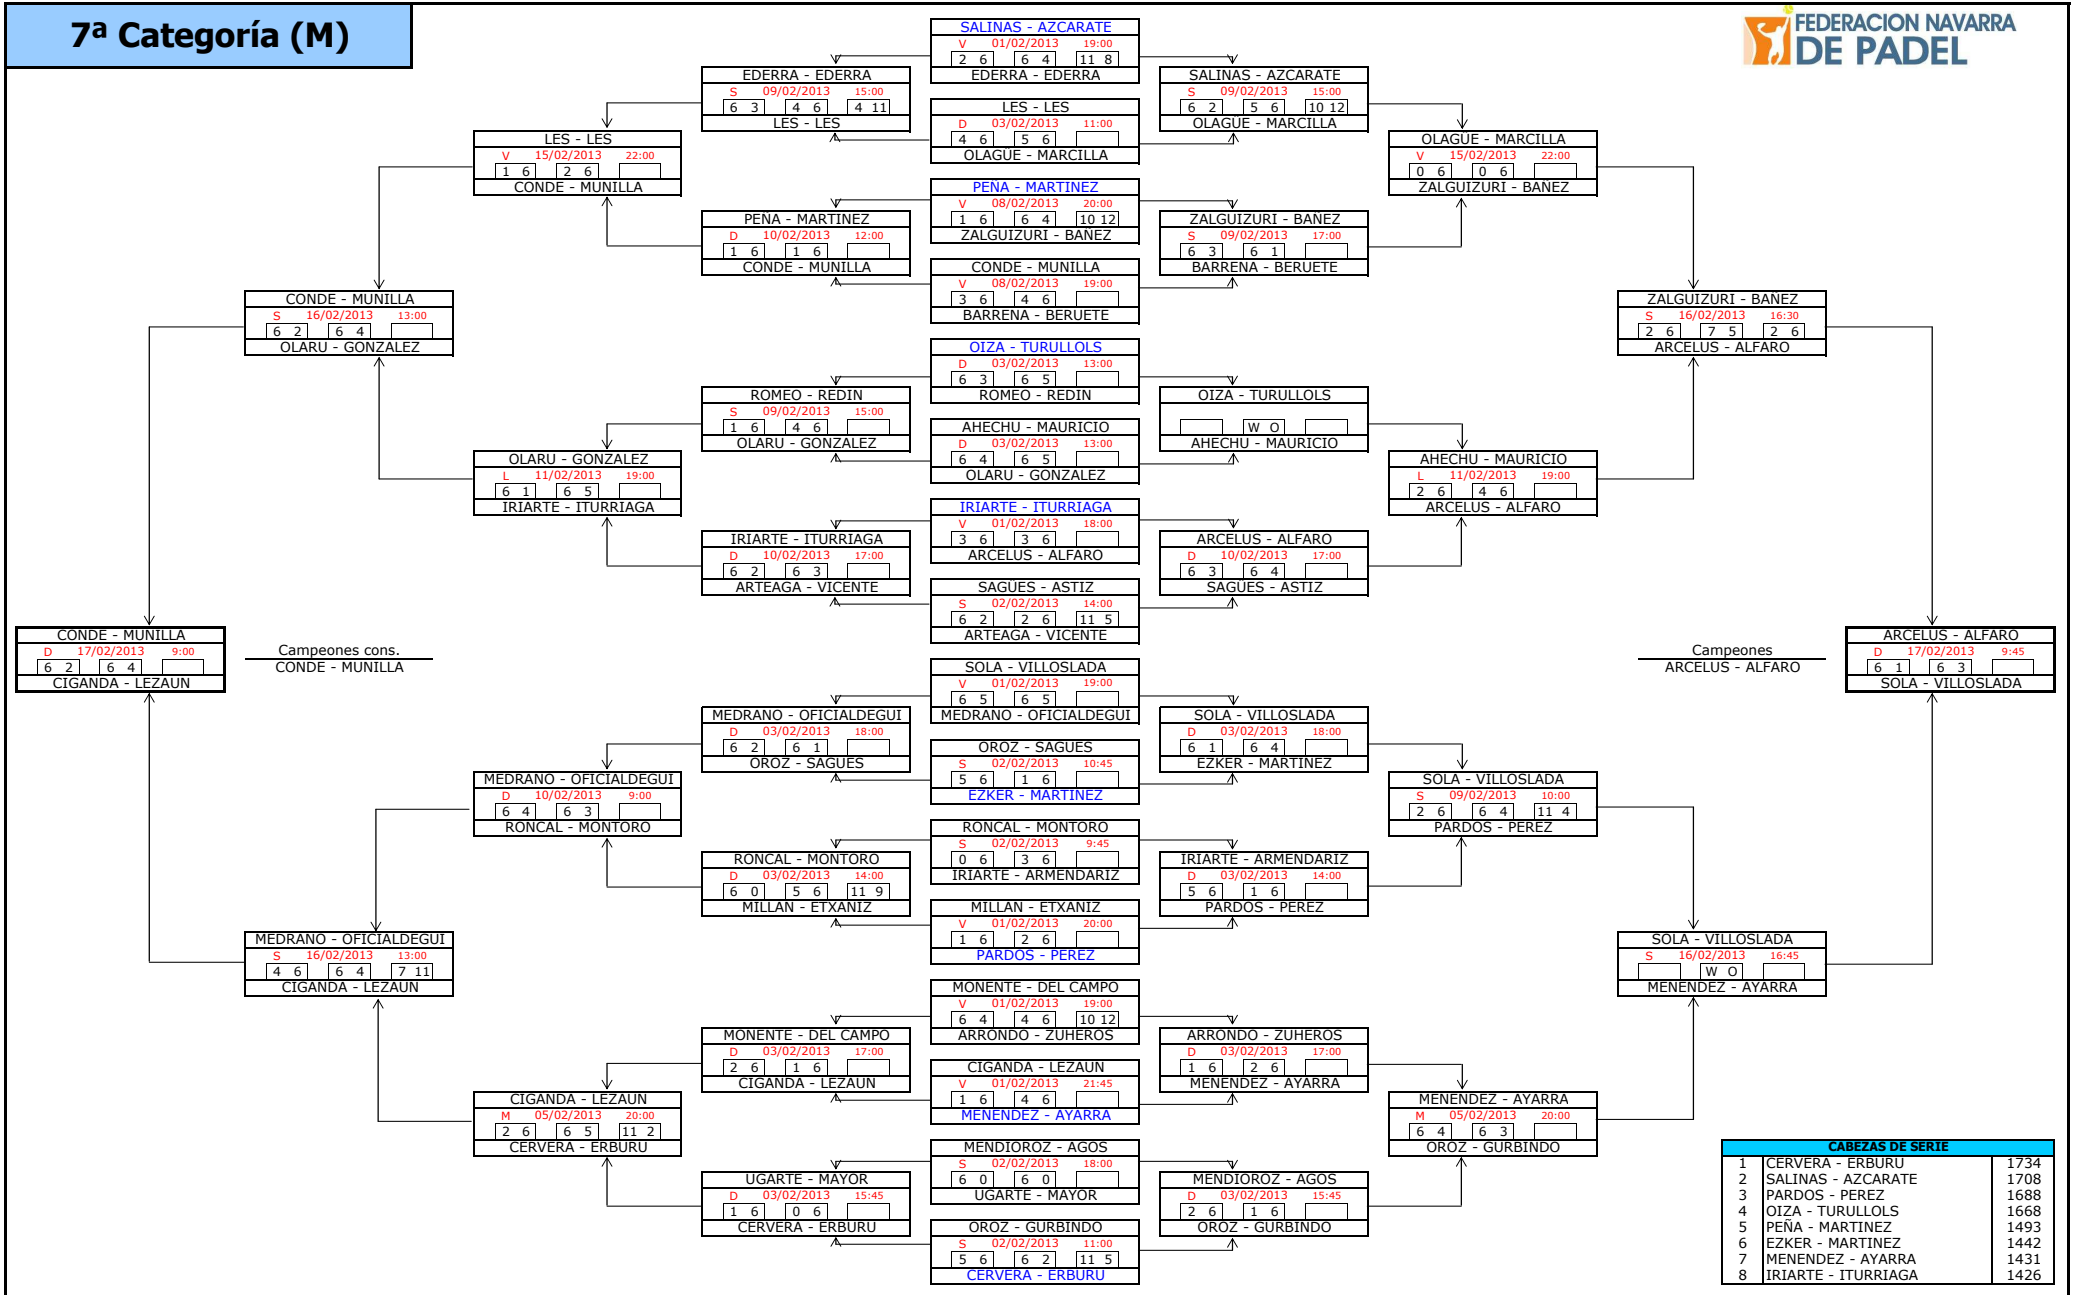

# 6ª Categoría (M)

Campeones cons.  
MARTINEZ - HURTADO

Campeones  
PURROY - ANDUEZA

CABEZAS DE SERIE		
1	ARBE - OCIO	2718
2	GONZALEZ - ATIENZA	2698
3	PRESA - LIZASO	2691
4	CALONGE - ETAYO	2689
5	ITOIZ - ITOIZ	2671
6	PORRON - BERROGUI	2650
7	GALNARES - CUELLO	2624
8	JIMENEZ - DEL RIO	2598

# 7ª Categoría (M)

Campeones cons.  
CONDE - MUNILLA

Campeones  
ARCELUS - ALFARO

CABEZAS DE SERIE		
1	CERVERA - ERBURU	1734
2	SALINAS - AZCARATE	1708
3	PARDOS - PEREZ	1688
4	OIZA - TURULLOLS	1668
5	PEÑA - MARTINEZ	1493
6	EZKER - MARTINEZ	1442
7	MENENDEZ - AYARRA	1431
8	IRIARTE - ITURRIAGA	1426