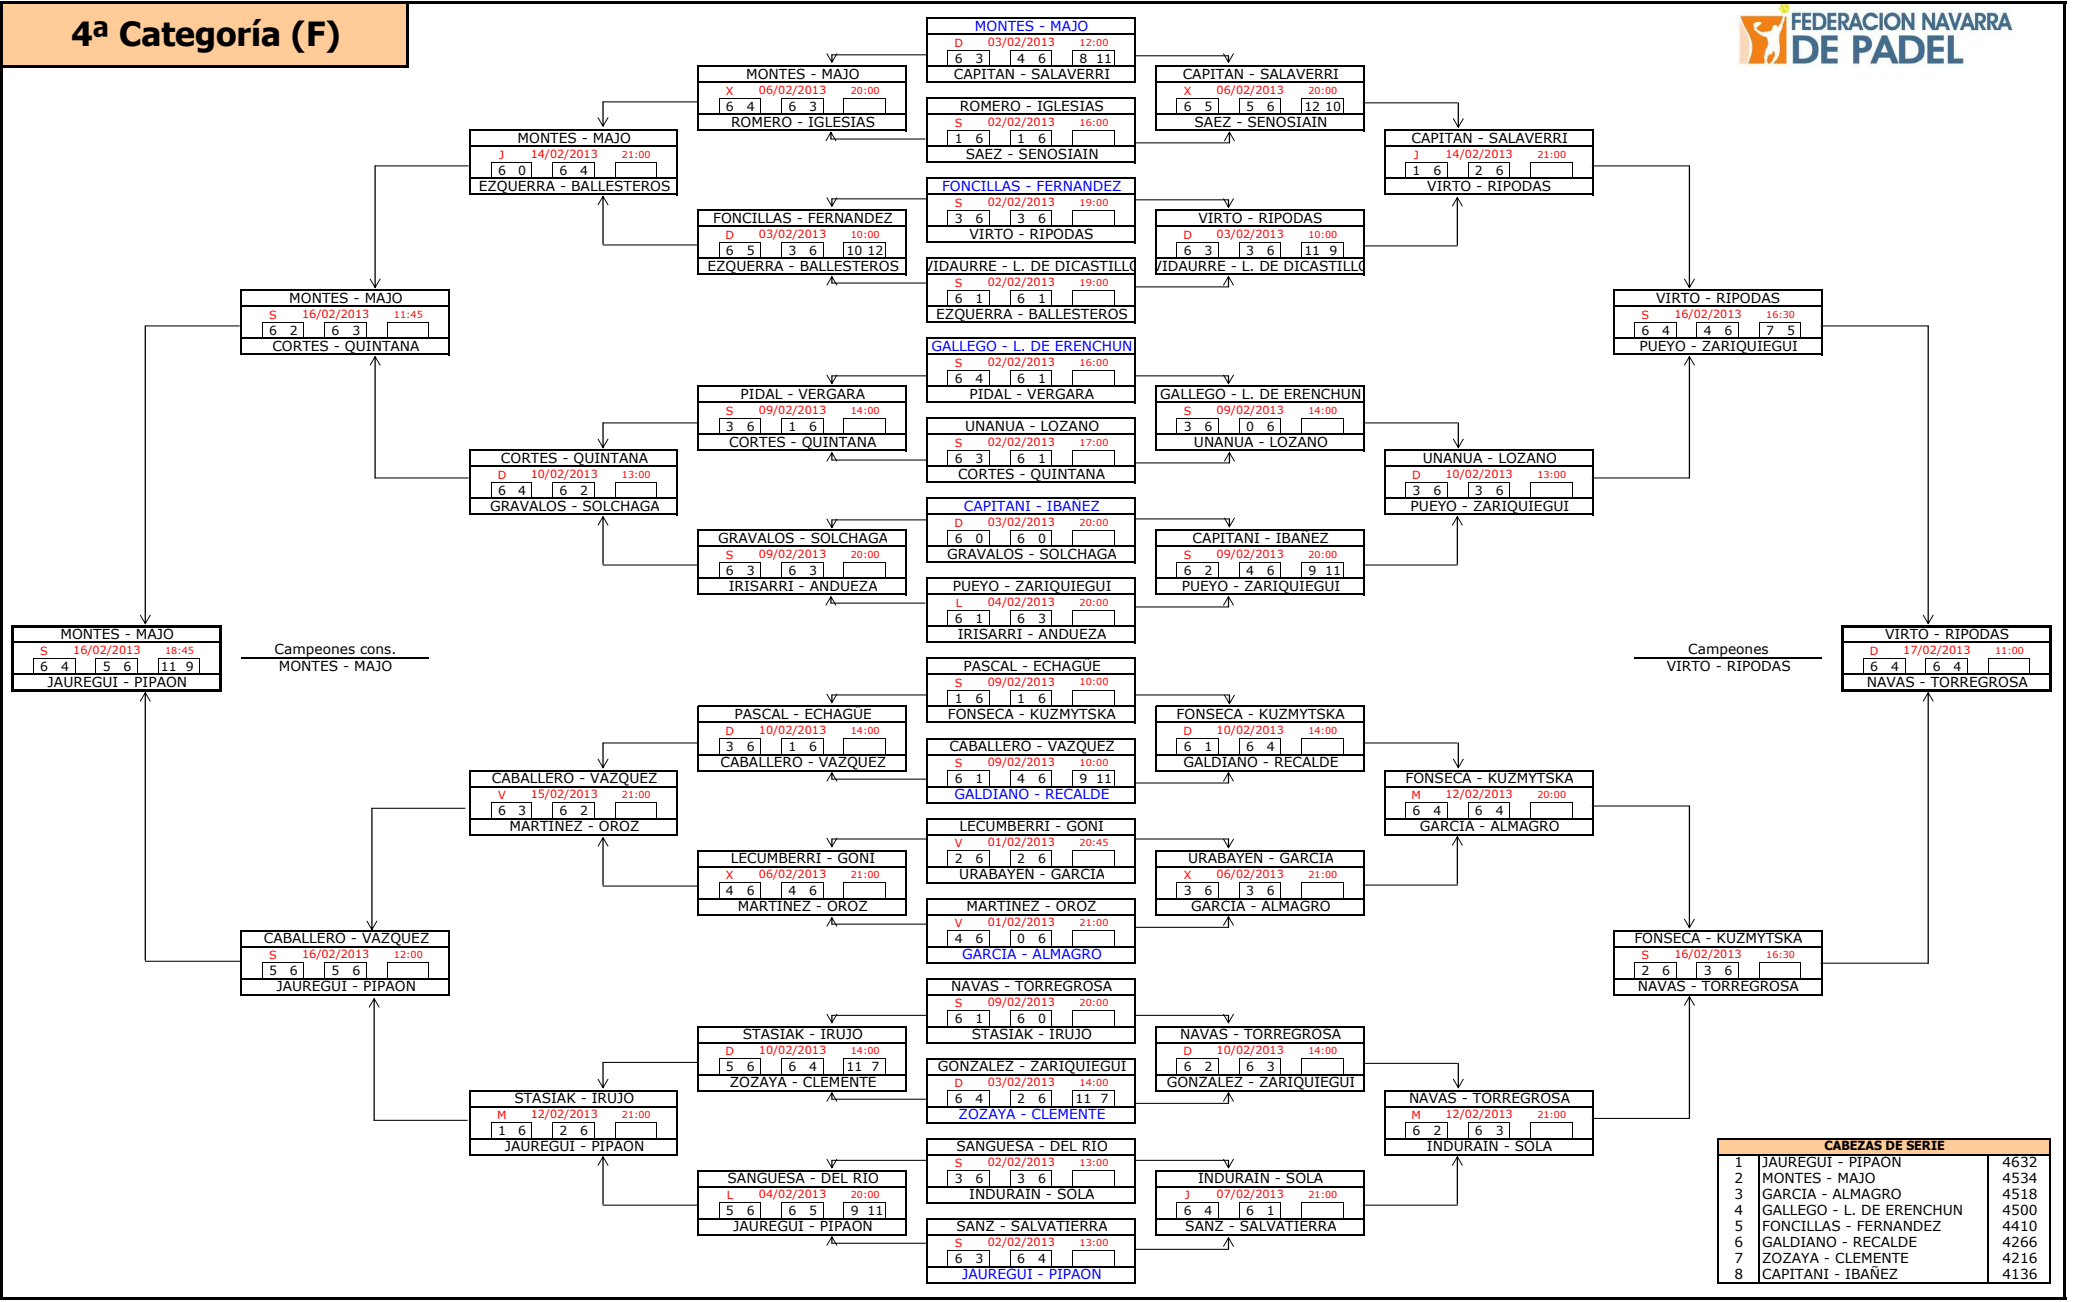

4ª Categoría (F)

CABEZAS DE SERIE		
1	JAUREGUI - PIPAON	4632
2	MONTES - MAJO	4534
3	GARCIA - ALMAGRO	4518
4	GALLEGO - L. DE ERENCHUN	4500
5	FONCILLAS - FERNANDEZ	4410
6	GALDIANO - RECALDE	4266
7	ZOZAYA - CLEMENTE	4216
8	CAPITANI - IBANEZ	4136